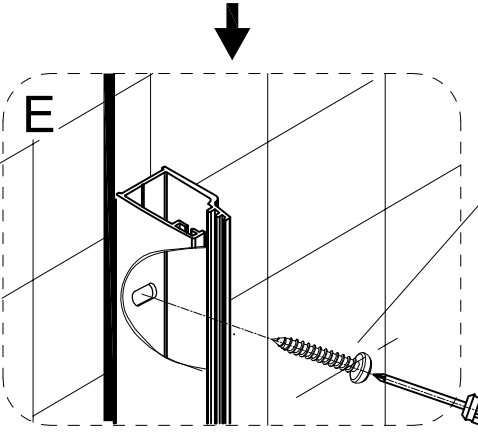

Walker Walk-in zuhanyfal Szerelési útmutató

Típusok

WI01-70	Walker walk in zuhanyfal 70x195 cm
WI01-80	Walker walk in zuhanyfal 80x195 cm
WI01-90	Walker walk in zuhanyfal 90x195 cm
WI01-10	Walker walk in zuhanyfal 100x195 cm
WI01-12	Walker walk in zuhanyfal 120x195 cm
WI01-14	Walker walk in zuhanyfal 140x195 cm

①		x1
②		x1
③		x5
④		x2
⑤		x4
⑥		x1
⑦		x1

1

2

<p>$\phi 6.0\text{mm}$</p>	<p>②</p> <p>X1</p>
	<p>④</p> <p>X1</p>
	<p>⑦</p> <p>X1</p>

3

	5  X1
	3  X1
	6  X1

4

6500 Baja, Szegedi út 107.
info @ geminiduo.hu
+36 1 5 333 222
Nyitva: H - P: 8.00 - 16.00