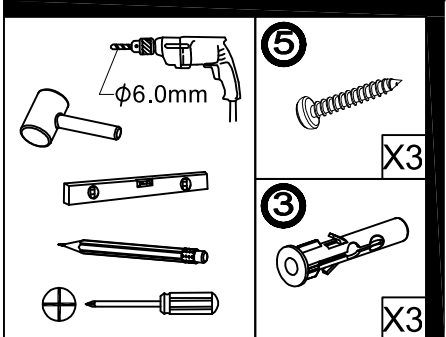

Walker Walk-in zuhanyfal Szerelési útmutató

Típusok

WI01-70	Walker walk in zuhanyfal 70x195 cm
WI01-80	Walker walk in zuhanyfal 80x195 cm
WI01-90	Walker walk in zuhanyfal 90x195 cm
WI01-10	Walker walk in zuhanyfal 100x195 cm
WI01-12	Walker walk in zuhanyfal 120x195 cm
WI01-14	Walker walk in zuhanyfal 140x195 cm

①		x1
②		x1
③		x5
④		x2
⑤		x4
⑥		x1
⑦		x1

1

2

<p>$\phi 6.0\text{mm}$</p>	<p>②</p> <p>X1</p>
	<p>④</p> <p>X1</p>
	<p>⑦</p> <p>X1</p>

3

	5  X1
	3  X1
	6  X1

4

6500 Baja, Szegedi út 107.
info @ geminiduo.hu
+36 1 5 333 222
Nyitva: H - P: 8.00 - 16.00