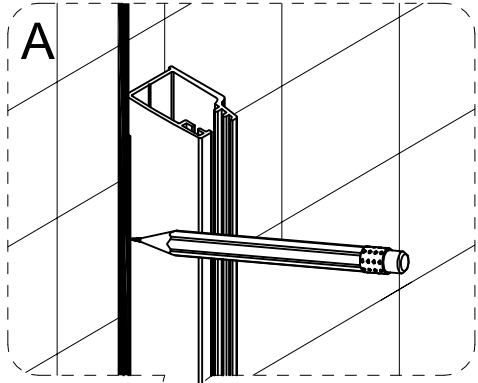

Walker Walk-in zuhanyfal Szerelési útmutató

Típusok

WI01-70	Walker walk in zuhanyfal 70x195 cm
WI01-80	Walker walk in zuhanyfal 80x195 cm
WI01-90	Walker walk in zuhanyfal 90x195 cm
WI01-10	Walker walk in zuhanyfal 100x195 cm
WI01-12	Walker walk in zuhanyfal 120x195 cm
WI01-14	Walker walk in zuhanyfal 140x195 cm

①		x1
②		x1
③		x5
④		x2
⑤		x4
⑥		x1
⑦		x1

1

2

<p>$\phi 6.0\text{mm}$</p>	<p>②</p> <p>X1</p>
	<p>④</p> <p>X1</p>
	<p>⑦</p> <p>X1</p>

3

	5  X1
	3  X1
	6  X1

4

6500 Baja, Szegedi út 107.
info @ geminiduo.hu
+36 1 5 333 222
Nyitva: H - P: 8.00 - 16.00