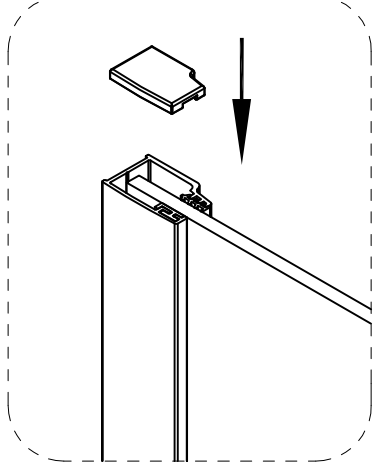

Walker Walk-in zuhanyfal Szerelési útmutató

Típusok

WI01-70	Walker walk in zuhanyfal 70x195 cm
WI01-80	Walker walk in zuhanyfal 80x195 cm
WI01-90	Walker walk in zuhanyfal 90x195 cm
WI01-10	Walker walk in zuhanyfal 100x195 cm
WI01-12	Walker walk in zuhanyfal 120x195 cm
WI01-14	Walker walk in zuhanyfal 140x195 cm

①		x1
②		x1
③		x5
④		x2
⑤		x4
⑥		x1
⑦		x1

1

2

<p>$\phi 6.0\text{mm}$</p>	<p>②</p> <p>X1</p>
	<p>④</p> <p>X1</p>
	<p>⑦</p> <p>X1</p>

3

	5  X1
	3  X1
	6  X1

4

6500 Baja, Szegedi út 107.
info @ geminiduo.hu
+36 1 5 333 222
Nyitva: H - P: 8.00 - 16.00