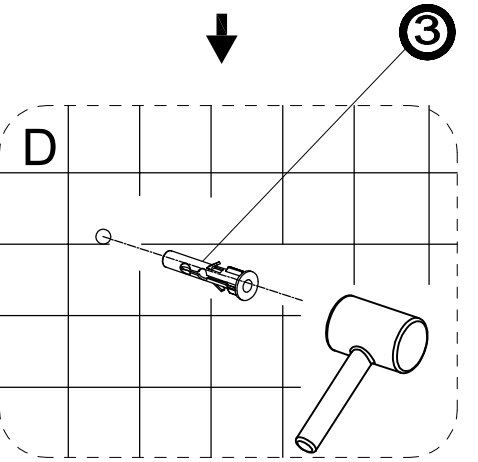

Walker Walk-in zuhanyfal Szerelési útmutató

Típusok

WI01-70	Walker walk in zuhanyfal 70x195 cm
WI01-80	Walker walk in zuhanyfal 80x195 cm
WI01-90	Walker walk in zuhanyfal 90x195 cm
WI01-10	Walker walk in zuhanyfal 100x195 cm
WI01-12	Walker walk in zuhanyfal 120x195 cm
WI01-14	Walker walk in zuhanyfal 140x195 cm

①		x1
②		x1
③		x5
④		x2
⑤		x4
⑥		x1
⑦		x1

1

2

<p>$\phi 6.0\text{mm}$</p>	<p>②</p> <p>X1</p>
	<p>④</p> <p>X1</p>
	<p>⑦</p> <p>X1</p>

3

	5  X1
	3  X1
	6  X1

4

6500 Baja, Szegedi út 107.
info @ geminiduo.hu
+36 1 5 333 222
Nyitva: H - P: 8.00 - 16.00