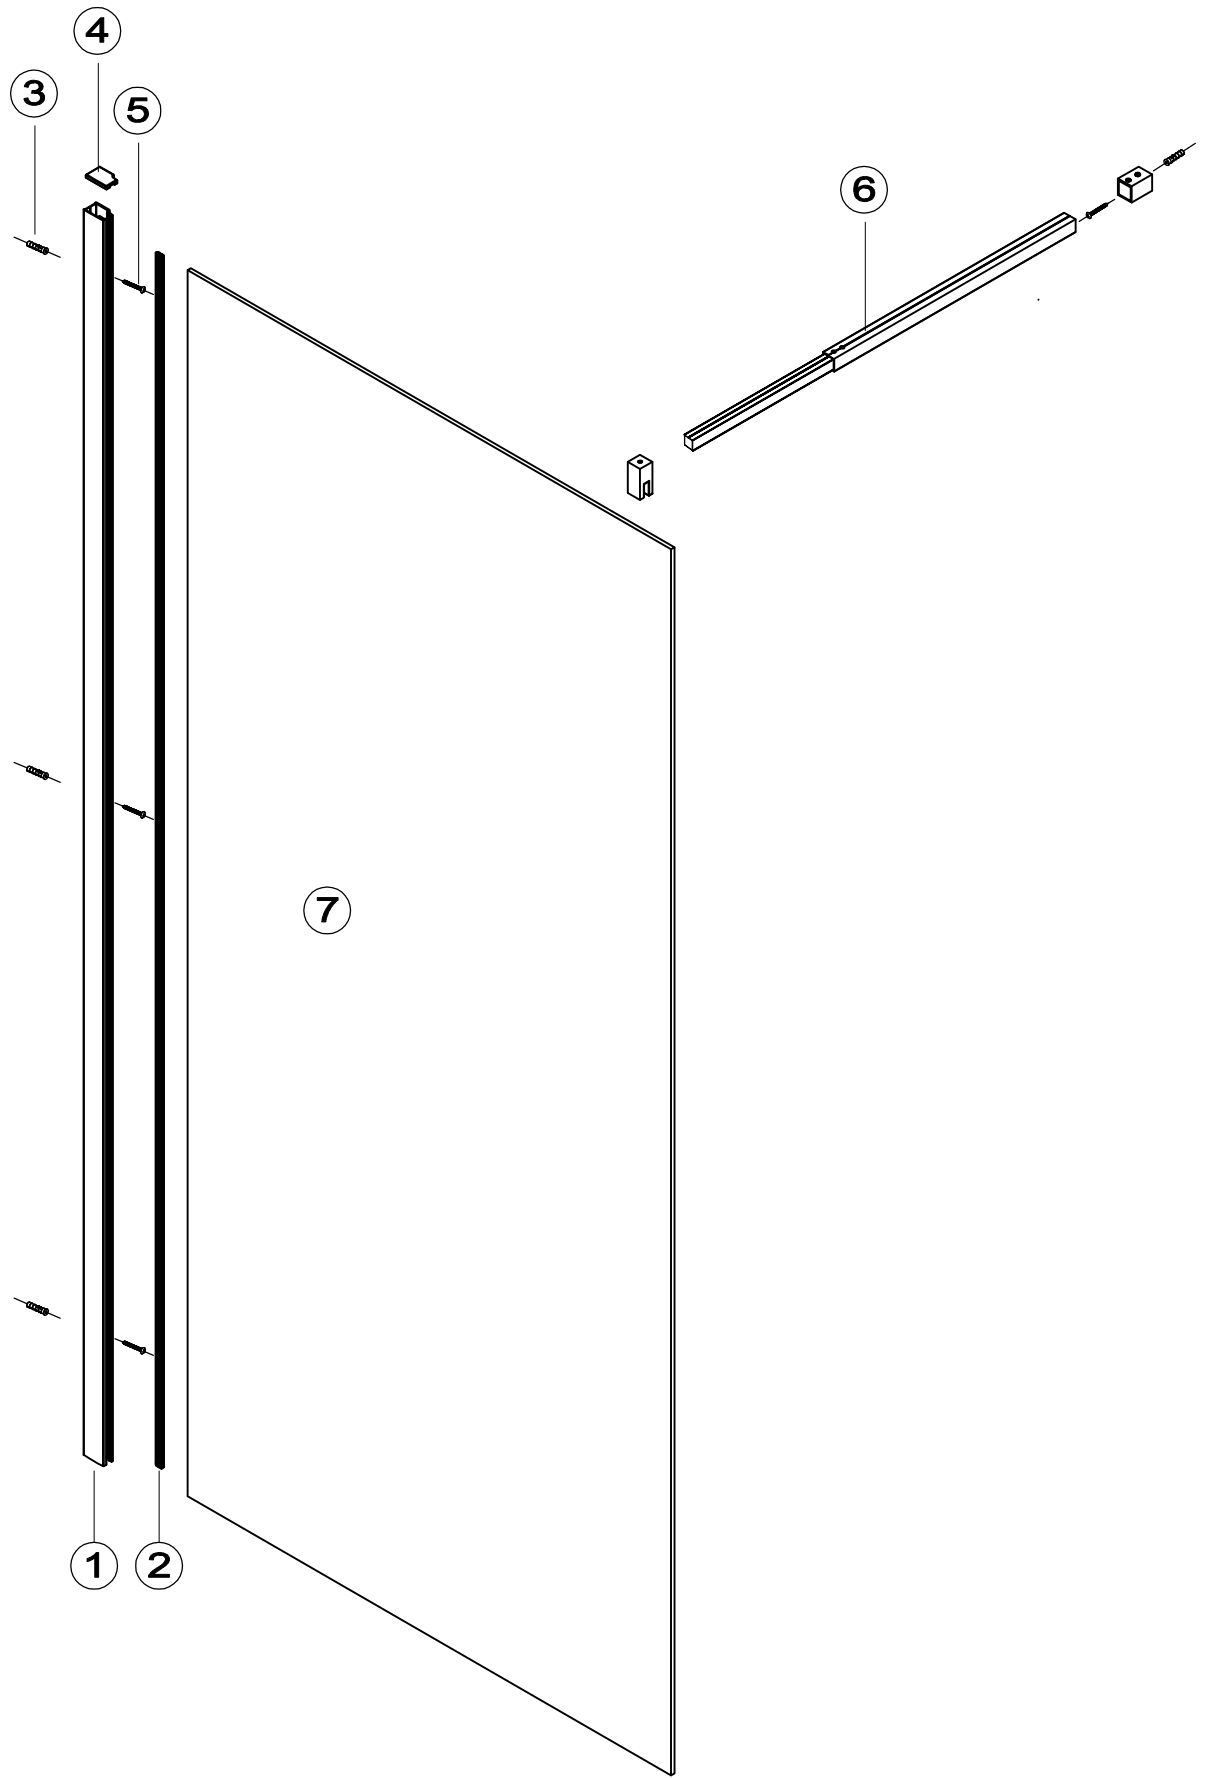

Walker Walk-in zuhanyfal Szerelési útmutató

Típusok

WI01-70	Walker walk in zuhanyfal 70x195 cm
WI01-80	Walker walk in zuhanyfal 80x195 cm
WI01-90	Walker walk in zuhanyfal 90x195 cm
WI01-10	Walker walk in zuhanyfal 100x195 cm
WI01-12	Walker walk in zuhanyfal 120x195 cm
WI01-14	Walker walk in zuhanyfal 140x195 cm

①		x1
②		x1
③		x5
④		x2
⑤		x4
⑥		x1
⑦		x1

1

2

<p>$\phi 6.0\text{mm}$</p>	<p>②</p> <p>X1</p>
	<p>④</p> <p>X1</p>
	<p>⑦</p> <p>X1</p>

3

	5  X1
	3  X1
	6  X1

4

6500 Baja, Szegedi út 107.
info @ geminiduo.hu
+36 1 5 333 222
Nyitva: H - P: 8.00 - 16.00