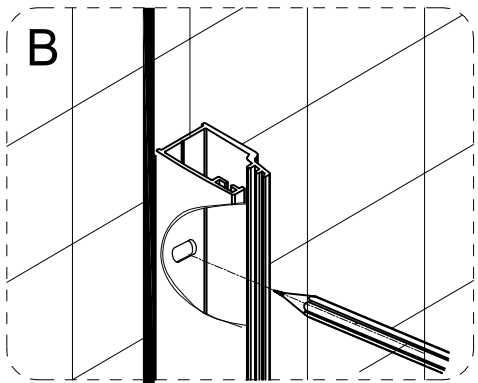

Walker Walk-in zuhanyfal Szerelési útmutató

Típusok

WI01-70	Walker walk in zuhanyfal 70x195 cm
WI01-80	Walker walk in zuhanyfal 80x195 cm
WI01-90	Walker walk in zuhanyfal 90x195 cm
WI01-10	Walker walk in zuhanyfal 100x195 cm
WI01-12	Walker walk in zuhanyfal 120x195 cm
WI01-14	Walker walk in zuhanyfal 140x195 cm

①		x1
②		x1
③		x5
④		x2
⑤		x4
⑥		x1
⑦		x1

1

2

<p>$\phi 6.0\text{mm}$</p>	<p>②</p> <p>X1</p>
	<p>④</p> <p>X1</p>
	<p>⑦</p> <p>X1</p>

3

	5  X1
	3  X1
	6  X1

4

6500 Baja, Szegedi út 107.
info @ geminiduo.hu
+36 1 5 333 222
Nyitva: H - P: 8.00 - 16.00