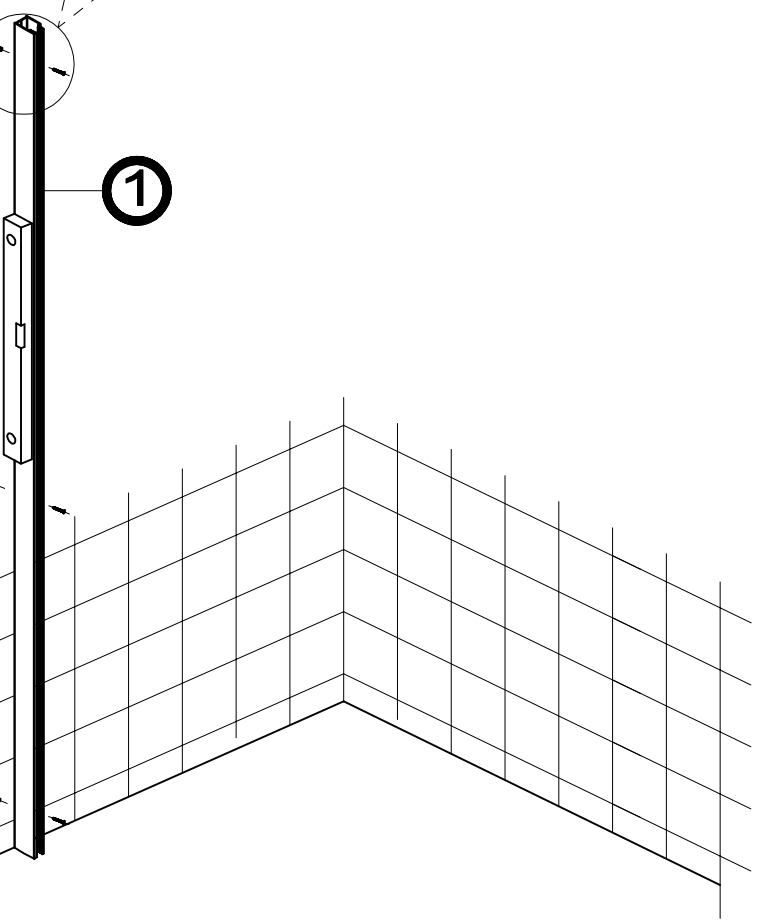

Walker Walk-in zuhanyfal Szerelési útmutató

Típusok

WI01-70	Walker walk in zuhanyfal 70x195 cm
WI01-80	Walker walk in zuhanyfal 80x195 cm
WI01-90	Walker walk in zuhanyfal 90x195 cm
WI01-10	Walker walk in zuhanyfal 100x195 cm
WI01-12	Walker walk in zuhanyfal 120x195 cm
WI01-14	Walker walk in zuhanyfal 140x195 cm

①		x1
②		x1
③		x5
④		x2
⑤		x4
⑥		x1
⑦		x1

1

2

<p>$\phi 6.0\text{mm}$</p>	<p>②</p> <p>X1</p>
	<p>④</p> <p>X1</p>
	<p>⑦</p> <p>X1</p>

3

	5  X1
	3  X1
	6  X1

4

6500 Baja, Szegedi út 107.
info @ geminiduo.hu
+36 1 5 333 222
Nyitva: H - P: 8.00 - 16.00