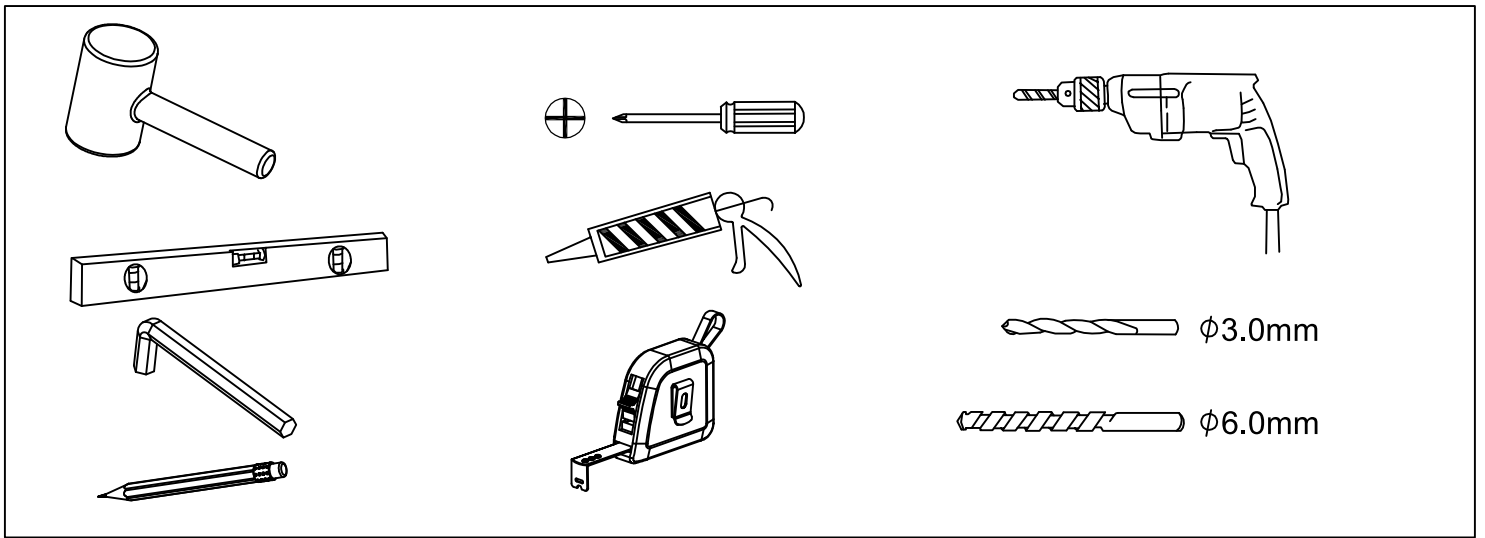

Walker Walk-in zuhanyfal Szerelési útmutató

Típusok

WI01-70	Walker walk in zuhanyfal 70x195 cm
WI01-80	Walker walk in zuhanyfal 80x195 cm
WI01-90	Walker walk in zuhanyfal 90x195 cm
WI01-10	Walker walk in zuhanyfal 100x195 cm
WI01-12	Walker walk in zuhanyfal 120x195 cm
WI01-14	Walker walk in zuhanyfal 140x195 cm

①		x1
②		x1
③		x5
④		x2
⑤		x4
⑥		x1
⑦		x1

1

2

<p>$\phi 6.0\text{mm}$</p>	<p>②</p> <p>X1</p>
	<p>④</p> <p>X1</p>
	<p>⑦</p> <p>X1</p>

3

	5  X1
	3  X1
	6  X1

4

6500 Baja, Szegedi út 107.
info @ geminiduo.hu
+36 1 5 333 222
Nyitva: H - P: 8.00 - 16.00