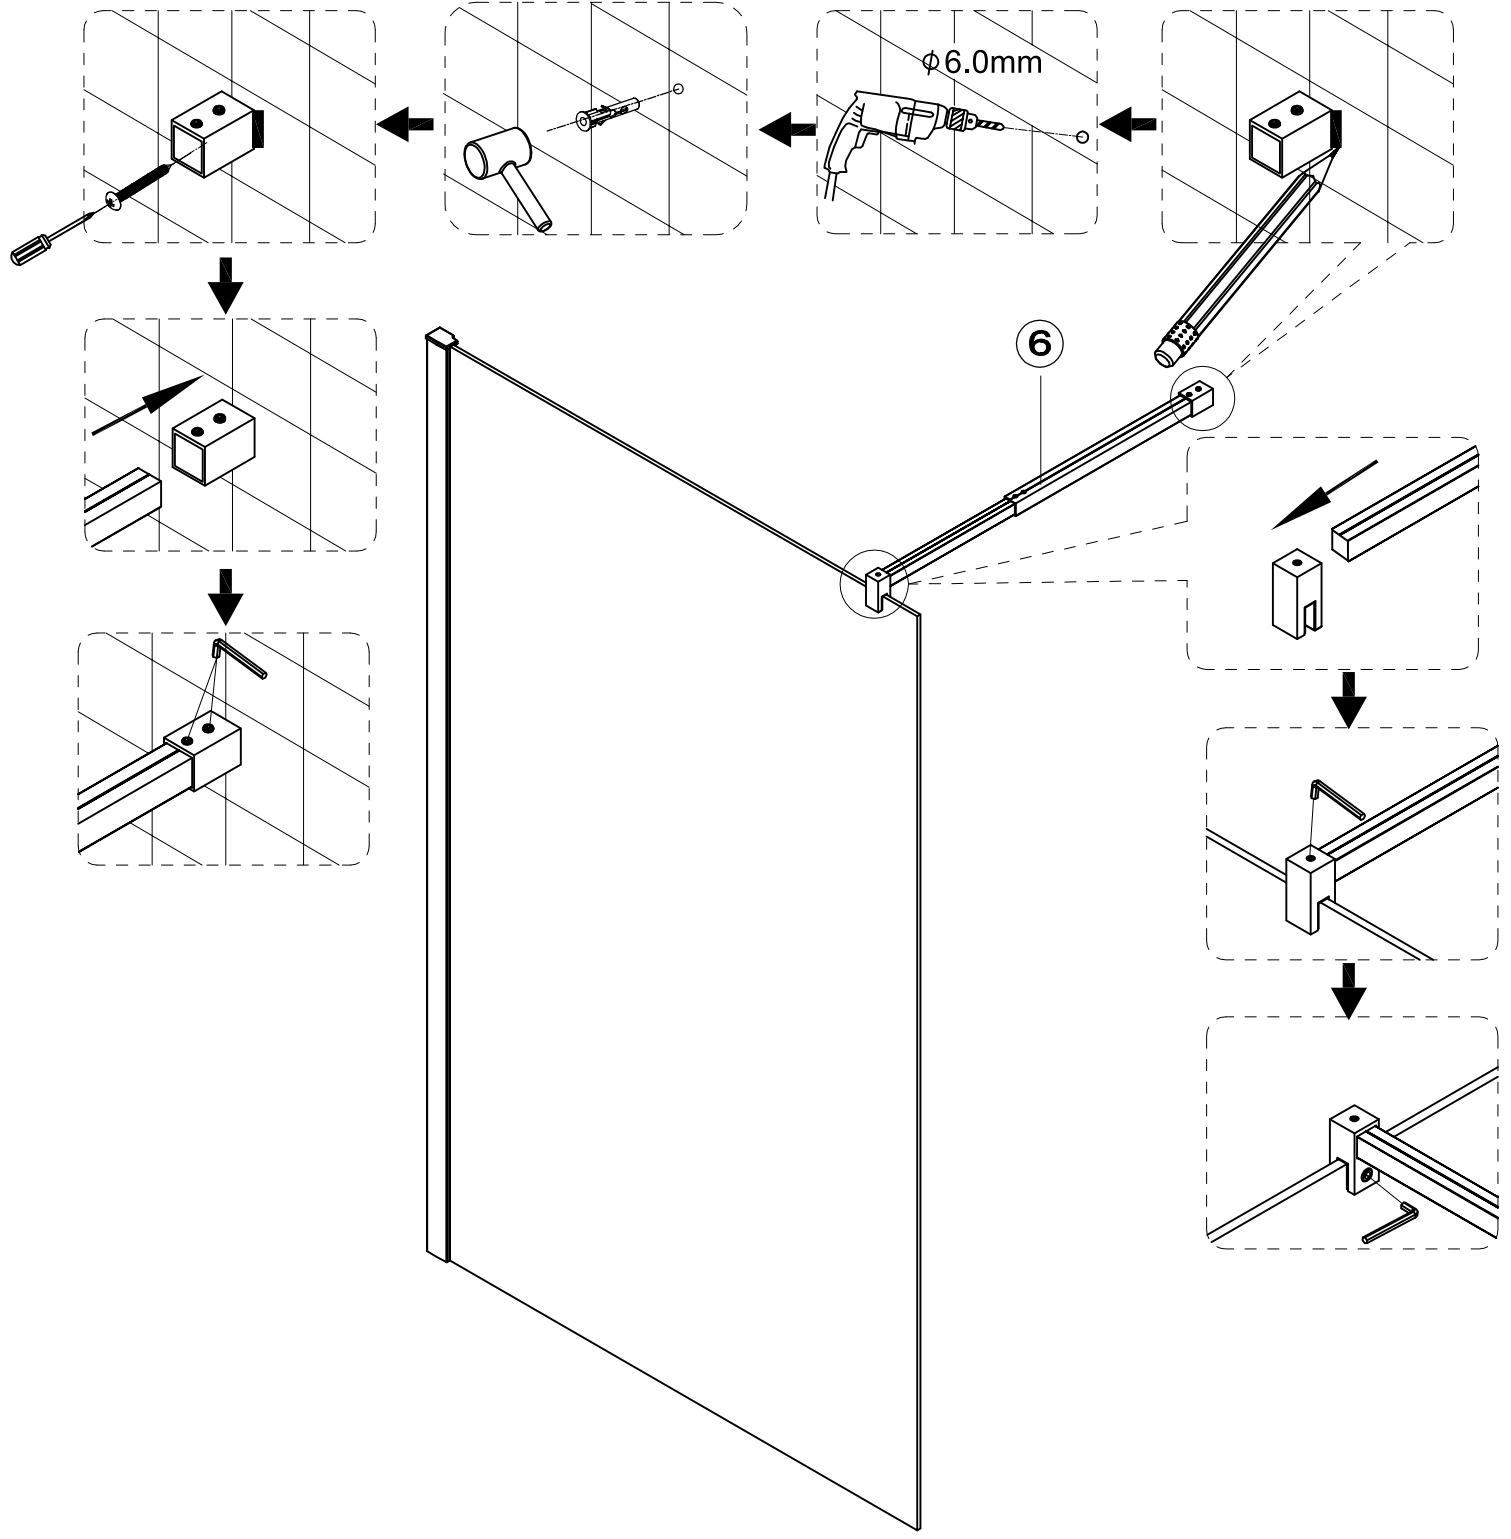

Walker Walk-in zuhanyfal Szerelési útmutató

Típusok

WI01-70	Walker walk in zuhanyfal 70x195 cm
WI01-80	Walker walk in zuhanyfal 80x195 cm
WI01-90	Walker walk in zuhanyfal 90x195 cm
WI01-10	Walker walk in zuhanyfal 100x195 cm
WI01-12	Walker walk in zuhanyfal 120x195 cm
WI01-14	Walker walk in zuhanyfal 140x195 cm

①		x1
②		x1
③		x5
④		x2
⑤		x4
⑥		x1
⑦		x1

1

2

<p>$\phi 6.0\text{mm}$</p>	<p>②</p> <p>X1</p>
	<p>④</p> <p>X1</p>
	<p>⑦</p> <p>X1</p>

3

	5  X1
	3  X1
	6  X1

4

6500 Baja, Szegedi út 107.
info @ geminiduo.hu
+36 1 5 333 222
Nyitva: H - P: 8.00 - 16.00