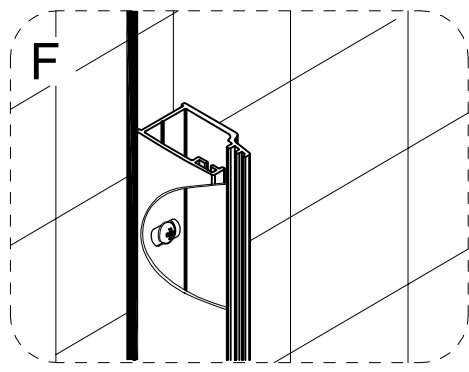

Walker Walk-in zuhanyfal Szerelési útmutató

Típusok

WI01-70	Walker walk in zuhanyfal 70x195 cm
WI01-80	Walker walk in zuhanyfal 80x195 cm
WI01-90	Walker walk in zuhanyfal 90x195 cm
WI01-10	Walker walk in zuhanyfal 100x195 cm
WI01-12	Walker walk in zuhanyfal 120x195 cm
WI01-14	Walker walk in zuhanyfal 140x195 cm

①		x1
②		x1
③		x5
④		x2
⑤		x4
⑥		x1
⑦		x1

1

2

<p>$\phi 6.0\text{mm}$</p>	<p>②</p> <p>X1</p>
	<p>④</p> <p>X1</p>
	<p>⑦</p> <p>X1</p>

3

	5  X1
	3  X1
	6  X1

4

6500 Baja, Szegedi út 107.
info @ geminiduo.hu
+36 1 5 333 222
Nyitva: H - P: 8.00 - 16.00