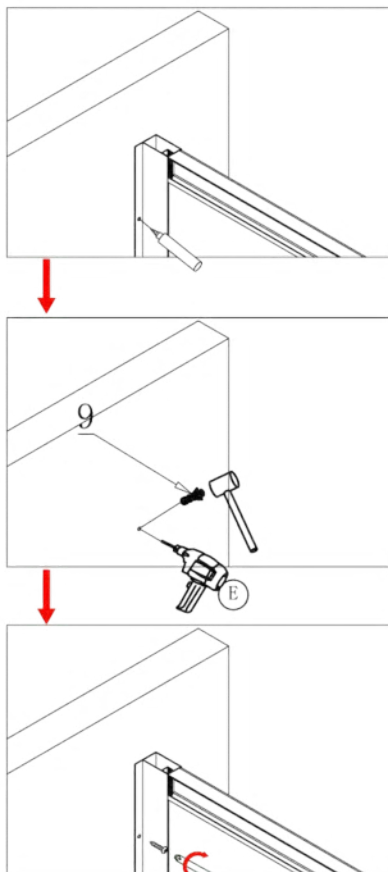

Spirit Mátrix Íves zuhanykabin Szerelési útmutató

Típusok

SM80S	Spirit íves 80x80x180 cm íves zuhanykabin
SM90S	Spirit íves 90x90x180 cm íves zuhanykabin
(zuhanytálcával) SM80S_AKI80ZT	Spirit íves 80x80x194 cm íves zuhanykabin
(zuhanytálcával) SM90S_AKI90ZT	Spirit íves 90x90x194 cm íves zuhanykabin

Szerelési útmutató

Telepítési kiegészítők listája

	NÉV	DB.		NÉV	DB.		NÉV	DB.			
①	Vízszintes profilok	4	LSI-80-01 LSI-90-01	⑧	Tömítés, fix falra	4	LS-08	⑮	Felső dupla görgő	4	G29D
②	Függőleges profilok	4	LS-02	⑨	Mágnescsíkok	1	LS-09	⑯	Alsó szimpa rugós görgő	4	G29S
③	fix fal	1	LSI-M80-03 LSI-M90-03	⑩	Tiplik	6	LS-10	⑰	Ütközők	4	LS-17
④	ajtó	1	LSI-M80-04 LSI-M90-04	⑪	Kis csavarok	8	LS-11	⑱			
⑤		1		⑫	Közepes csavarok	4	LS-12	⑲	★ Szifon		LS-19
⑥		1		⑬	Nagy csavarok	6	LS-13	⑳	★ Zuhanytálca	1	AKI80ZT AKI90ZT
⑦	Vízvető, ajtó és fix fal közé	4	LS-07	⑭	Fogantyúk	2	LS-14				

Eszközök a telepítéshez

Lépés 1

Lépés 2

Lépés 3

Lépés 4

Lépés 5

Lépés 6

Lépés 7