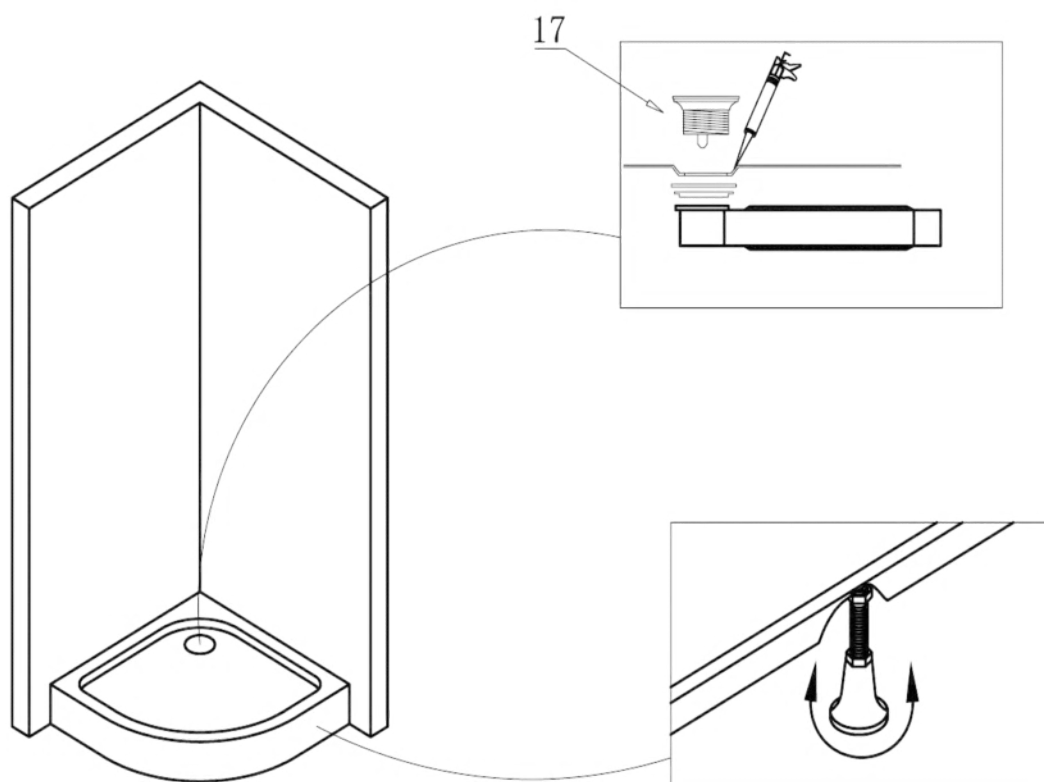

Spirit Mátrix Íves zuhanykabin Szerelési útmutató

Típusok

SM80S	Spirit íves 80x80x180 cm íves zuhanykabin
SM90S	Spirit íves 90x90x180 cm íves zuhanykabin
(zuhanytálcával) SM80S_AKI80ZT	Spirit íves 80x80x194 cm íves zuhanykabin
(zuhanytálcával) SM90S_AKI90ZT	Spirit íves 90x90x194 cm íves zuhanykabin

Szerelési útmutató

Telepítési kiegészítők listája

	NÉV	DB.		NÉV	DB.		NÉV	DB.			
①	Vízszintes profilok	4	LSI-80-01 LSI-90-01	⑧	Tömítés, fix falra	4	LS-08	⑮	Felső dupla görgő	4	G29D
②	Függőleges profilok	4	LS-02	⑨	Mágnescsíkok	1	LS-09	⑯	Alsó szimpa rugós görgő	4	G29S
③	fix fal	1	LSI-M80-03 LSI-M90-03	⑩	Tiplik	6	LS-10	⑰	Ütközők	4	LS-17
④	ajtó	1	LSI-M80-04 LSI-M90-04	⑪	Kis csavarok	8	LS-11	⑱			
⑤		1		⑫	Közepes csavarok	4	LS-12	⑲	★ Szifon		LS-19
⑥		1		⑬	Nagy csavarok	6	LS-13	⑳	★ Zuhanytálca	1	AKI80ZT AKI90ZT
⑦	Vízvető, ajtó és fix fal közé	4	LS-07	⑭	Fogantyúk	2	LS-14				

Eszközök a telepítéshez

Lépés 1

Lépés 2

Lépés 3

Lépés 4

Lépés 5

Lépés 6

Lépés 7