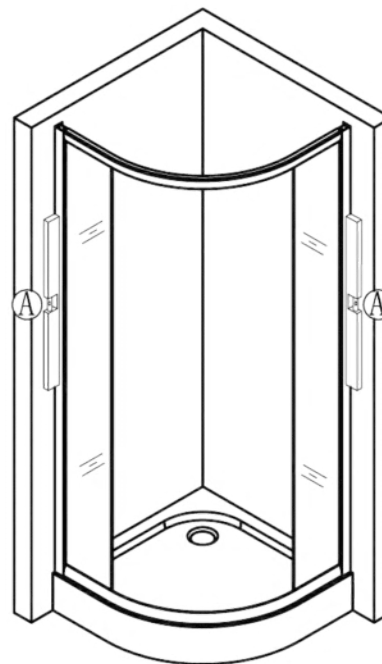

Spirit Mátrix Íves zuhanykabin Szerelési útmutató

Típusok

SM80S	Spirit íves 80x80x180 cm íves zuhanykabin
SM90S	Spirit íves 90x90x180 cm íves zuhanykabin
(zuhanytálcával) SM80S_AKI80ZT	Spirit íves 80x80x194 cm íves zuhanykabin
(zuhanytálcával) SM90S_AKI90ZT	Spirit íves 90x90x194 cm íves zuhanykabin

Eszközök a telepítéshez

Lépés 1

Lépés 2

Lépés 3

Lépés 4

Lépés 5

Lépés 6

Lépés 7