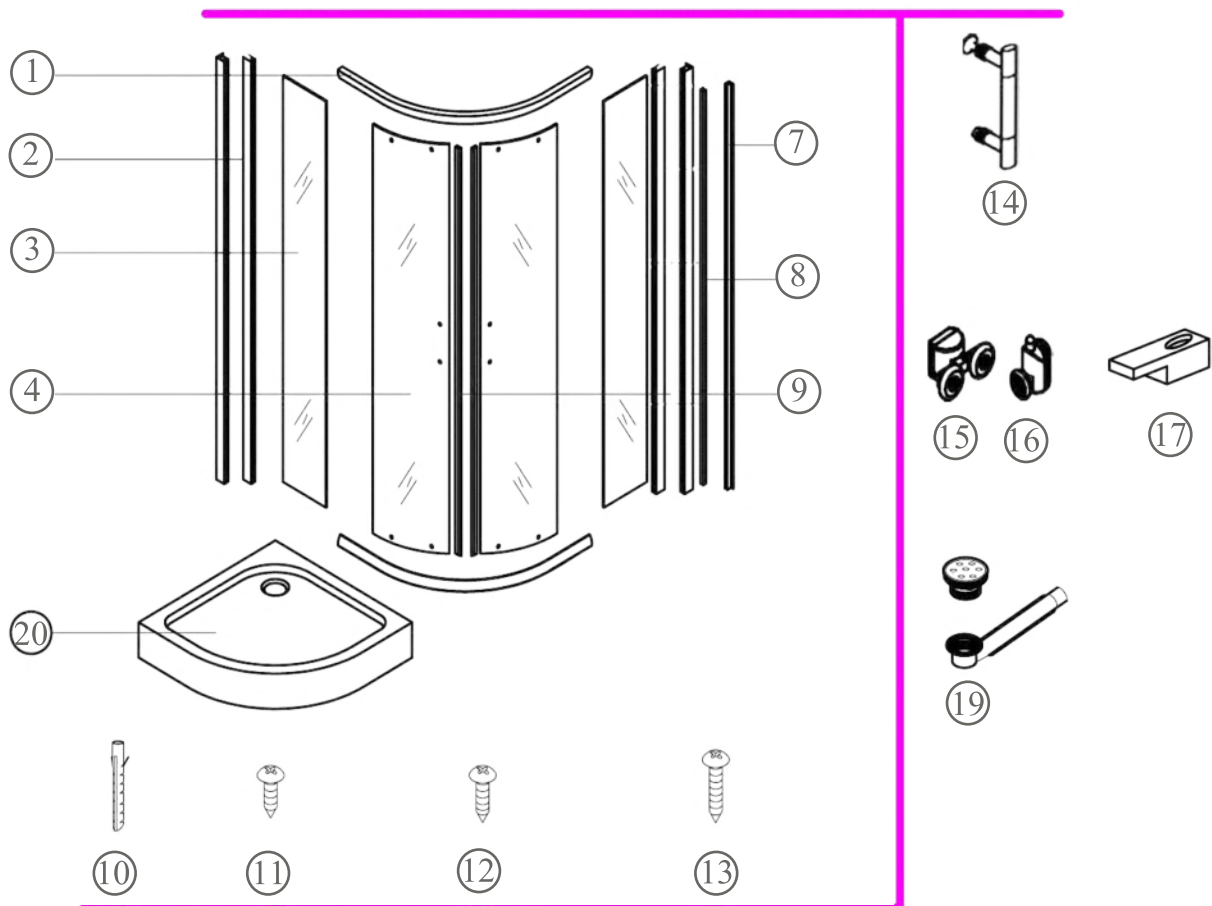

Spirit Mátrix Íves zuhanykabin Szerelési útmutató

Típusok

SM80S	Spirit íves 80x80x180 cm íves zuhanykabin
SM90S	Spirit íves 90x90x180 cm íves zuhanykabin
(zuhanytálcával) SM80S_AKI80ZT	Spirit íves 80x80x194 cm íves zuhanykabin
(zuhanytálcával) SM90S_AKI90ZT	Spirit íves 90x90x194 cm íves zuhanykabin

Szerelési útmutató

Telepítési kiegészítők listája

	NÉV	DB.		NÉV	DB.		NÉV	DB.			
①	Vízszintes profilok	4	LSI-80-01 LSI-90-01	⑧	Tömítés, fix falra	4	LS-08	⑮	Felső dupla görgő	4	G29D
②	Függőleges profilok	4	LS-02	⑨	Mágnescsíkok	1	LS-09	⑯	Alsó szimpa rugós görgő	4	G29S
③	fix fal	1	LSI-M80-03 LSI-M90-03	⑩	Tiplik	6	LS-10	⑰	Ütközők	4	LS-17
④	ajtó	1	LSI-M80-04 LSI-M90-04	⑪	Kis csavarok	8	LS-11	⑱			
⑤		1		⑫	Közepes csavarok	4	LS-12	⑲	★ Szifon		LS-19
⑥		1		⑬	Nagy csavarok	6	LS-13	⑳	★ Zuhanytálca	1	AKI80ZT AKI90ZT
⑦	Vízvető, ajtó és fix fal közé	4	LS-07	⑭	Fogantyúk	2	LS-14				

Eszközök a telepítéshez

Lépés 1

Lépés 2

Lépés 3

Lépés 4

Lépés 5

Lépés 6

Lépés 7