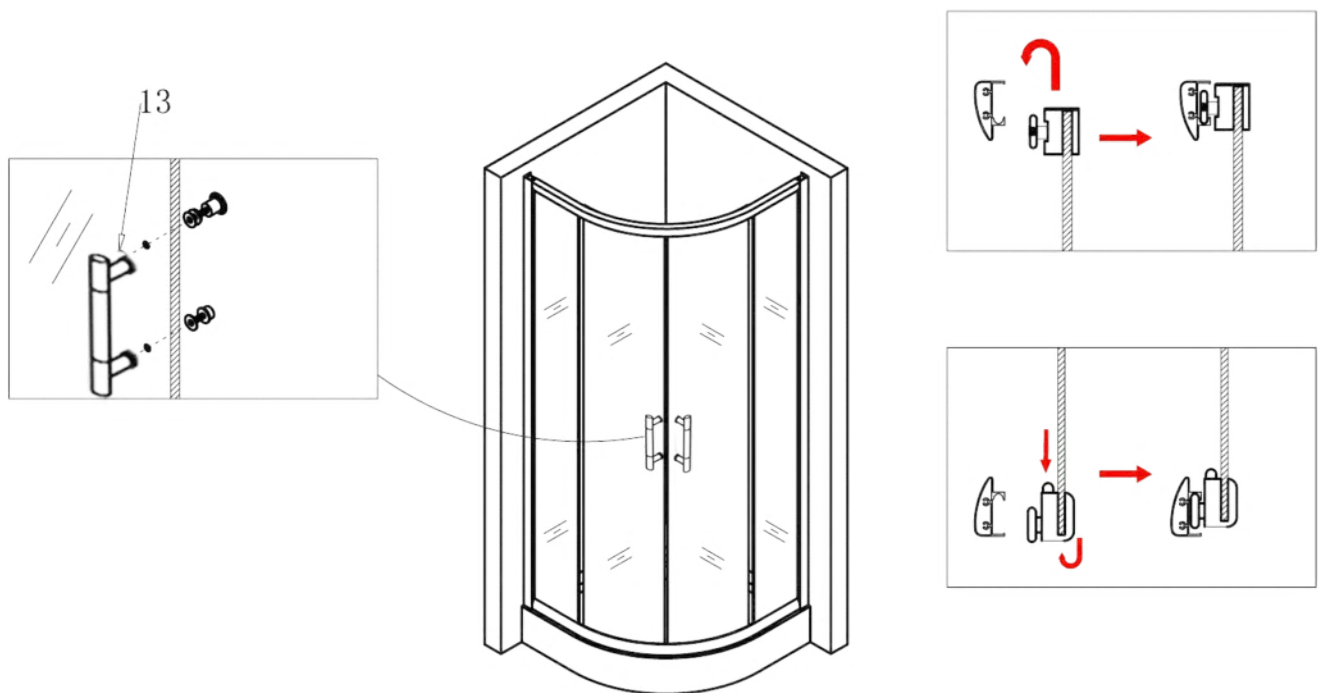

Spirit Mátrix Íves zuhanykabin Szerelési útmutató

Típusok

SM80S	Spirit íves 80x80x180 cm íves zuhanykabin
SM90S	Spirit íves 90x90x180 cm íves zuhanykabin
(zuhanytálcával) SM80S_AKI80ZT	Spirit íves 80x80x194 cm íves zuhanykabin
(zuhanytálcával) SM90S_AKI90ZT	Spirit íves 90x90x194 cm íves zuhanykabin

Szerelési útmutató

Telepítési kiegészítők listája

	NÉV	DB.		NÉV	DB.		NÉV	DB.			
①	Vízszintes profilok	4	LSI-80-01 LSI-90-01	⑧	Tömítés, fix falra	4	LS-08	⑮	Felső dupla görgő	4	G29D
②	Függőleges profilok	4	LS-02	⑨	Mágnescsíkok	1	LS-09	⑯	Alsó szimpa rugós görgő	4	G29S
③	fix fal	1	LSI-M80-03 LSI-M90-03	⑩	Tiplik	6	LS-10	⑰	Ütközők	4	LS-17
④	ajtó	1	LSI-M80-04 LSI-M90-04	⑪	Kis csavarok	8	LS-11	⑱			
⑤		1		⑫	Közepes csavarok	4	LS-12	⑲	★ Szifon		LS-19
⑥		1		⑬	Nagy csavarok	6	LS-13	⑳	★ Zuhanytálca	1	AKI80ZT AKI90ZT
⑦	Vízvető, ajtó és fix fal közé	4	LS-07	⑭	Fogantyúk	2	LS-14				

Eszközök a telepítéshez

Lépés 1

Lépés 2

Lépés 3

Lépés 4

Lépés 5

Lépés 6

Lépés 7