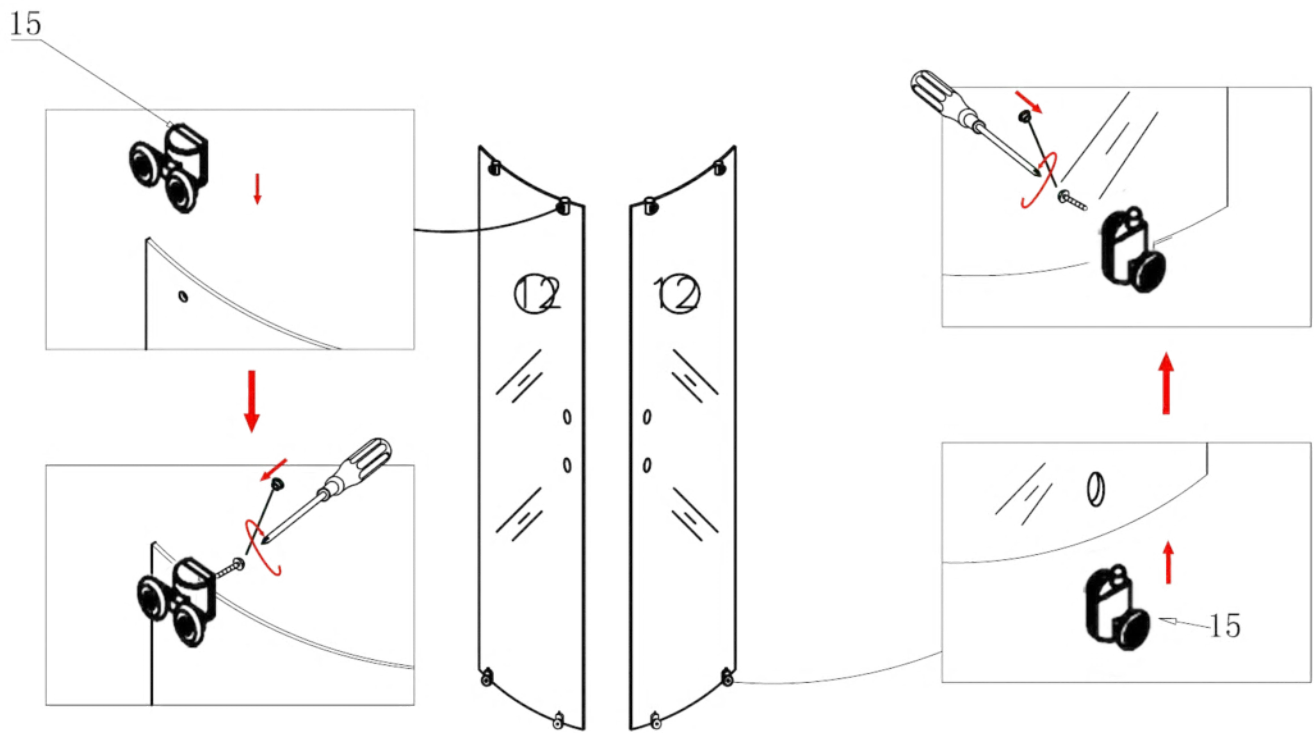

Spirit Mátrix Íves zuhanykabin Szerelési útmutató

Típusok

SM80S	Spirit íves 80x80x180 cm íves zuhanykabin
SM90S	Spirit íves 90x90x180 cm íves zuhanykabin
(zuhanytálcával) SM80S_AKI80ZT	Spirit íves 80x80x194 cm íves zuhanykabin
(zuhanytálcával) SM90S_AKI90ZT	Spirit íves 90x90x194 cm íves zuhanykabin

Szerelési útmutató

Telepítési kiegészítők listája

	NÉV	DB.		NÉV	DB.		NÉV	DB.			
①	Vízszintes profilok	4	LSI-80-01 LSI-90-01	⑧	Tömítés, fix falra	4	LS-08	⑮	Felső dupla görgő	4	G29D
②	Függőleges profilok	4	LS-02	⑨	Mágnescsíkok	1	LS-09	⑯	Alsó szimpa rugós görgő	4	G29S
③	fix fal	1	LSI-M80-03 LSI-M90-03	⑩	Tiplik	6	LS-10	⑰	Ütközők	4	LS-17
④	ajtó	1	LSI-M80-04 LSI-M90-04	⑪	Kis csavarok	8	LS-11	⑱			
⑤		1		⑫	Közepes csavarok	4	LS-12	⑲	★ Szifon		LS-19
⑥		1		⑬	Nagy csavarok	6	LS-13	⑳	★ Zuhanytálca	1	AKI80ZT AKI90ZT
⑦	Vízvető, ajtó és fix fal közé	4	LS-07	⑭	Fogantyúk	2	LS-14				

Eszközök a telepítéshez

Lépés 1

Lépés 2

Lépés 3

Lépés 4

Lépés 5

Lépés 6

Lépés 7