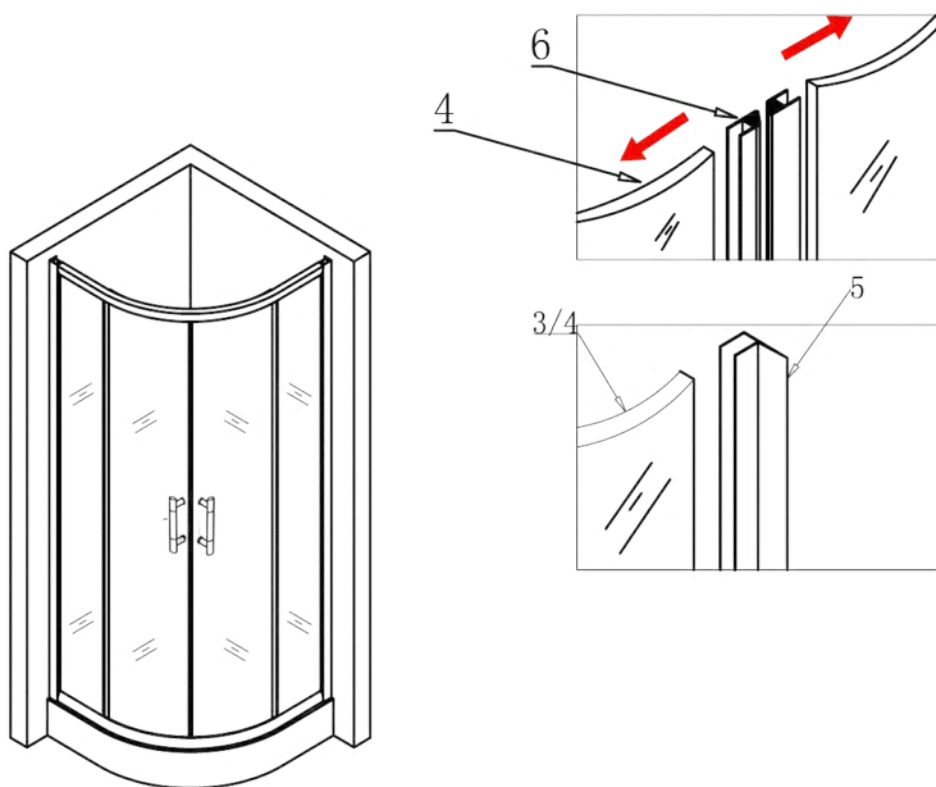

Spirit Mátrix Íves zuhanykabin Szerelési útmutató

Típusok

SM80S	Spirit íves 80x80x180 cm íves zuhanykabin
SM90S	Spirit íves 90x90x180 cm íves zuhanykabin
(zuhanytálcával) SM80S_AKI80ZT	Spirit íves 80x80x194 cm íves zuhanykabin
(zuhanytálcával) SM90S_AKI90ZT	Spirit íves 90x90x194 cm íves zuhanykabin

Eszközök a telepítéshez

Lépés 1

Lépés 2

Lépés 3

Lépés 4

Lépés 5

Lépés 6

Lépés 7