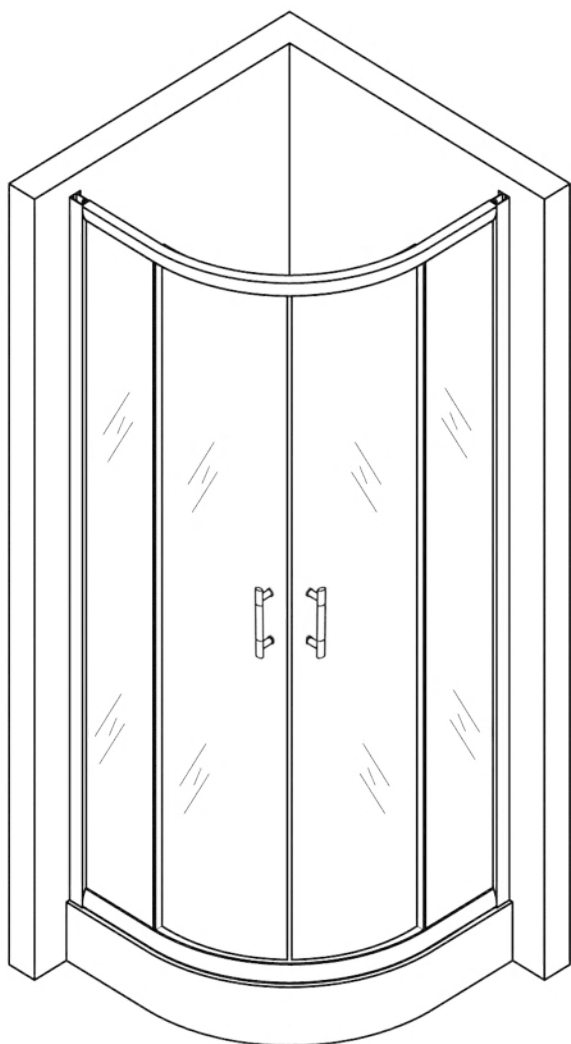

Spirit Mátrix Íves zuhanykabin Szerelési útmutató

Típusok

SM80S	Spirit íves 80x80x180 cm íves zuhanykabin
SM90S	Spirit íves 90x90x180 cm íves zuhanykabin
(zuhanytálcával) SM80S_AKI80ZT	Spirit íves 80x80x194 cm íves zuhanykabin
(zuhanytálcával) SM90S_AKI90ZT	Spirit íves 90x90x194 cm íves zuhanykabin

Szerelési útmutató

Telepítési kiegészítők listája

	NÉV	DB.		NÉV	DB.		NÉV	DB.			
①	Vízszintes profilok	4	LSI-80-01 LSI-90-01	⑧	Tömítés, fix falra	4	LS-08	⑮	Felső dupla görgő	4	G29D
②	Függőleges profilok	4	LS-02	⑨	Mágnescsíkok	1	LS-09	⑯	Alsó szimpa rugós görgő	4	G29S
③	fix fal	1	LSI-M80-03 LSI-M90-03	⑩	Tiplik	6	LS-10	⑰	Ütközők	4	LS-17
④	ajtó	1	LSI-M80-04 LSI-M90-04	⑪	Kis csavarok	8	LS-11	⑱			
⑤		1		⑫	Közepes csavarok	4	LS-12	⑲	★ Szifon		LS-19
⑥		1		⑬	Nagy csavarok	6	LS-13	⑳	★ Zuhanytálca	1	AKI80ZT AKI90ZT
⑦	Vízvető, ajtó és fix fal közé	4	LS-07	⑭	Fogantyúk	2	LS-14				