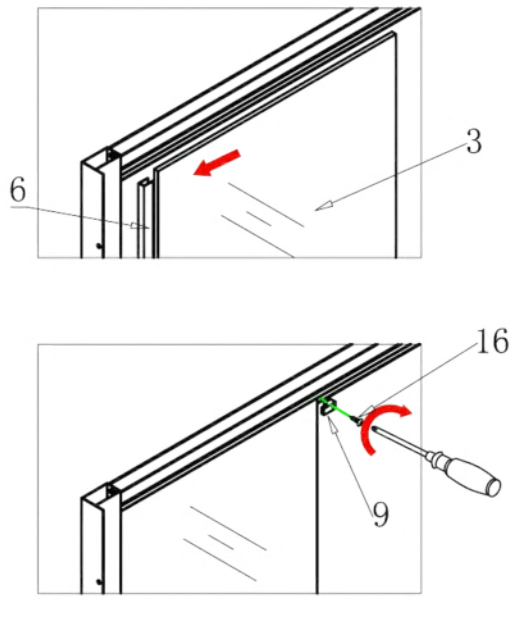

Szerelési útmutató

Telepítési kiegészítők listája

	NÉV	DB.		NÉV	DB.		NÉV	DB.			
①	Vízszintes profilok	4	LSI-80-01 LSI-90-01	⑧	Tömítés, fix falra	4	LS-08	⑮	Felső dupla görgő	4	G29D
②	Függőleges profilok	4	LS-02	⑨	Mágnescsíkok	1	LS-09	⑯	Alsó szimpa rugós görgő	4	G29S
③	fix fal	1	LSI-M80-03 LSI-M90-03	⑩	Tiplik	6	LS-10	⑰	Ütközők	4	LS-17
④	ajtó	1	LSI-M80-04 LSI-M90-04	⑪	Kis csavarok	8	LS-11	⑱			
⑤		1		⑫	Közepes csavarok	4	LS-12	⑲	★ Szifon		LS-19
⑥		1		⑬	Nagy csavarok	6	LS-13	⑳	★ Zuhanytálca	1	AKI80ZT AKI90ZT
⑦	Vízvető, ajtó és fix fal közé	4	LS-07	⑭	Fogantyúk	2	LS-14				

Eszközök a telepítéshez

Lépés 1

Lépés 2

Lépés 3

Lépés 4

Lépés 5

Lépés 6

Lépés 7