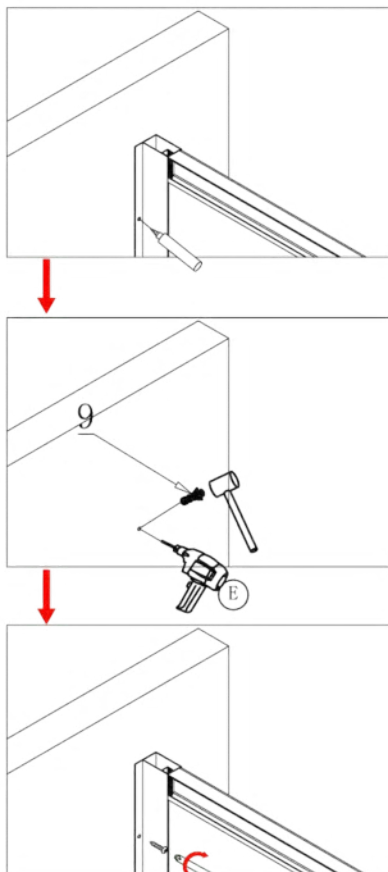

Szerelési útmutató

Telepítési kiegészítők listája

	NÉV	DB.		NÉV	DB.		NÉV	DB.			
①	Vízszintes profilok	4	LSI-80-01 LSI-90-01	⑧	Tömítés, fix falra	4	LS-08	⑮	Felső dupla görgő	4	G29D
②	Függőleges profilok	4	LS-02	⑨	Mágnescsíkok	1	LS-09	⑯	Alsó szimpa rugós görgő	4	G29S
③	Fix fal	1	LSI-MT80-03 LSI-MT90-03	⑩	Tiplik	6	LS-10	⑰	Ütközők	4	LS-17
④	Ajtó	1	LSI-MT80-04 LSI-MT90-04	⑪	Kis csavarok	8	LS-11	⑱			
				⑫	Közepes csavarok	4	LS-12	⑲	★ Szifon	1	LS-19
				⑬	Nagy csavarok	6	LS-13	⑳	★ Zuhanytálca	1	AKI80ZT AKI90ZT
⑦	Vízvető, ajtó és fix fal közé	4	LS-07	⑭	Fogantyúk	2	LS-14				

Eszközök a telepítéshez

Lépés 1

Lépés 2

Lépés 3

Lépés 4

Lépés 5

Lépés 6

Lépés 7