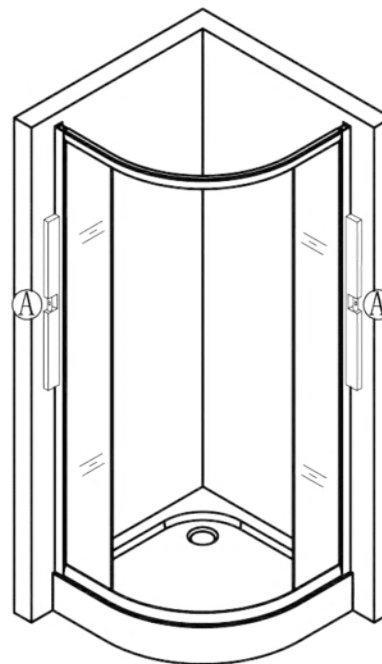

Típusok

SMT80S	Spirit Matt 80x80x180 cm íves zuhanykabin
SMT90S	Spirit Matt 90x90x180 cm íves zuhanykabin
(zuhanytálcával) SMT80S_AKI80ZT	Spirit Matt 80x80x194 cm íves zuhanykabin
(zuhanytálcával) SMT90S_AKI90ZT	Spirit Matt 90x90x194 cm íves zuhanykabin
(zuhanytálcával) SC80S_AKI80ZT	Spirit Clear 80x80 cm íves zuhanykabin zuhanytálcával
(zuhanytálcával) SC90S_AKI90ZT	Spirit Clear 90x90 cm íves zuhanykabin zuhanytálcával
SC80S	Spirit Clear 80x80 cm íves zuhanykabin
SC90S	Spirit Clear 90x90 cm íves zuhanykabin

Eszközök a telepítéshez

Lépés 1

Lépés 2

Lépés 3

Lépés 4

Lépés 5

Lépés 6

Lépés 7