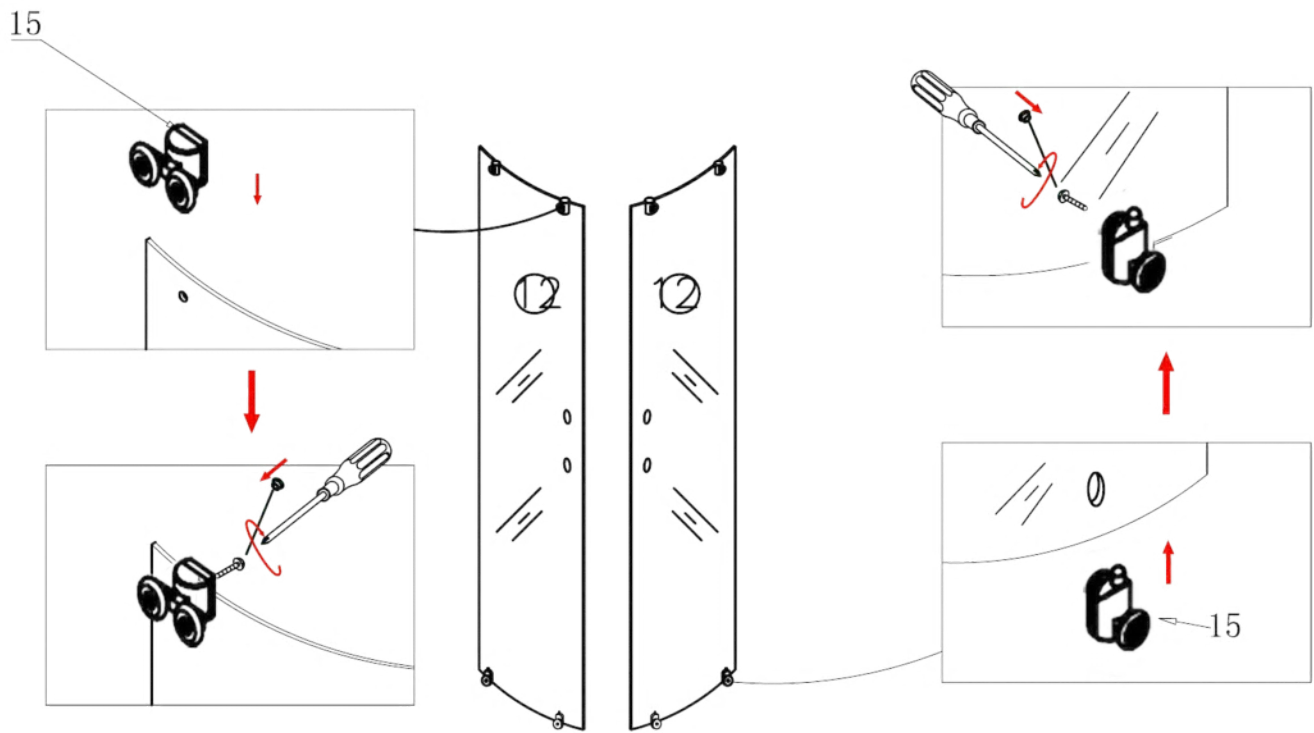

Típusok

SMT80S	Spirit Matt 80x80x180 cm íves zuhanykabin
SMT90S	Spirit Matt 90x90x180 cm íves zuhanykabin
(zuhanytálcával) SMT80S_AKI80ZT	Spirit Matt 80x80x194 cm íves zuhanykabin
(zuhanytálcával) SMT90S_AKI90ZT	Spirit Matt 90x90x194 cm íves zuhanykabin
(zuhanytálcával) SC80S_AKI80ZT	Spirit Clear 80x80 cm íves zuhanykabin zuhanytálcával
(zuhanytálcával) SC90S_AKI90ZT	Spirit Clear 90x90 cm íves zuhanykabin zuhanytálcával
SC80S	Spirit Clear 80x80 cm íves zuhanykabin
SC90S	Spirit Clear 90x90 cm íves zuhanykabin

Szerelési útmutató

Telepítési kiegészítők listája

	NÉV	DB.		NÉV	DB.		NÉV	DB.			
①	Vízszintes profilok	4	LSI-80-01 LSI-90-01	⑧	Tömítés, fix falra	4	LS-08	⑮	Felső dupla görgő	4	G29D
②	Függőleges profilok	4	LS-02	⑨	Mágnescsíkok	1	LS-09	⑯	Alsó szimpa rugós görgő	4	G29S
③	Fix fal	1	LSI-MT80-03 LSI-MT90-03	⑩	Tiplik	6	LS-10	⑰	Ütközők	4	LS-17
④	Ajtó	1	LSI-MT80-04 LSI-MT90-04	⑪	Kis csavarok	8	LS-11	⑱			
				⑫	Közepes csavarok	4	LS-12	⑲	★ Szifon	1	LS-19
				⑬	Nagy csavarok	6	LS-13	⑳	★ Zuhanytálca	1	AKI80ZT AKI90ZT
⑦	Vízvető, ajtó és fix fal közé	4	LS-07	⑭	Fogantyúk	2	LS-14				

Eszközök a telepítéshez

Lépés 1

Lépés 2

Lépés 3

Lépés 4

Lépés 5

Lépés 6

Lépés 7