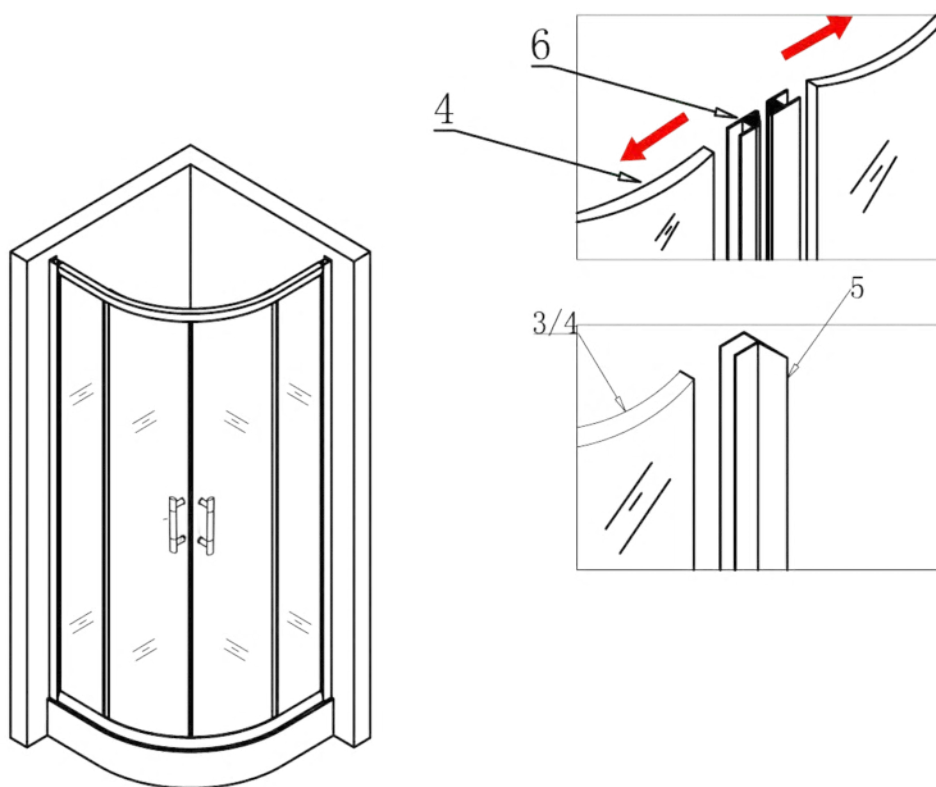

Típusok

SMT80S	Spirit Matt 80x80x180 cm íves zuhanykabin
SMT90S	Spirit Matt 90x90x180 cm íves zuhanykabin
(zuhanytálcával) SMT80S_AKI80ZT	Spirit Matt 80x80x194 cm íves zuhanykabin
(zuhanytálcával) SMT90S_AKI90ZT	Spirit Matt 90x90x194 cm íves zuhanykabin
(zuhanytálcával) SC80S_AKI80ZT	Spirit Clear 80x80 cm íves zuhanykabin zuhanytálcával
(zuhanytálcával) SC90S_AKI90ZT	Spirit Clear 90x90 cm íves zuhanykabin zuhanytálcával
SC80S	Spirit Clear 80x80 cm íves zuhanykabin
SC90S	Spirit Clear 90x90 cm íves zuhanykabin

Eszközök a telepítéshez

Lépés 1

Lépés 2

Lépés 3

Lépés 4

Lépés 5

Lépés 6

Lépés 7