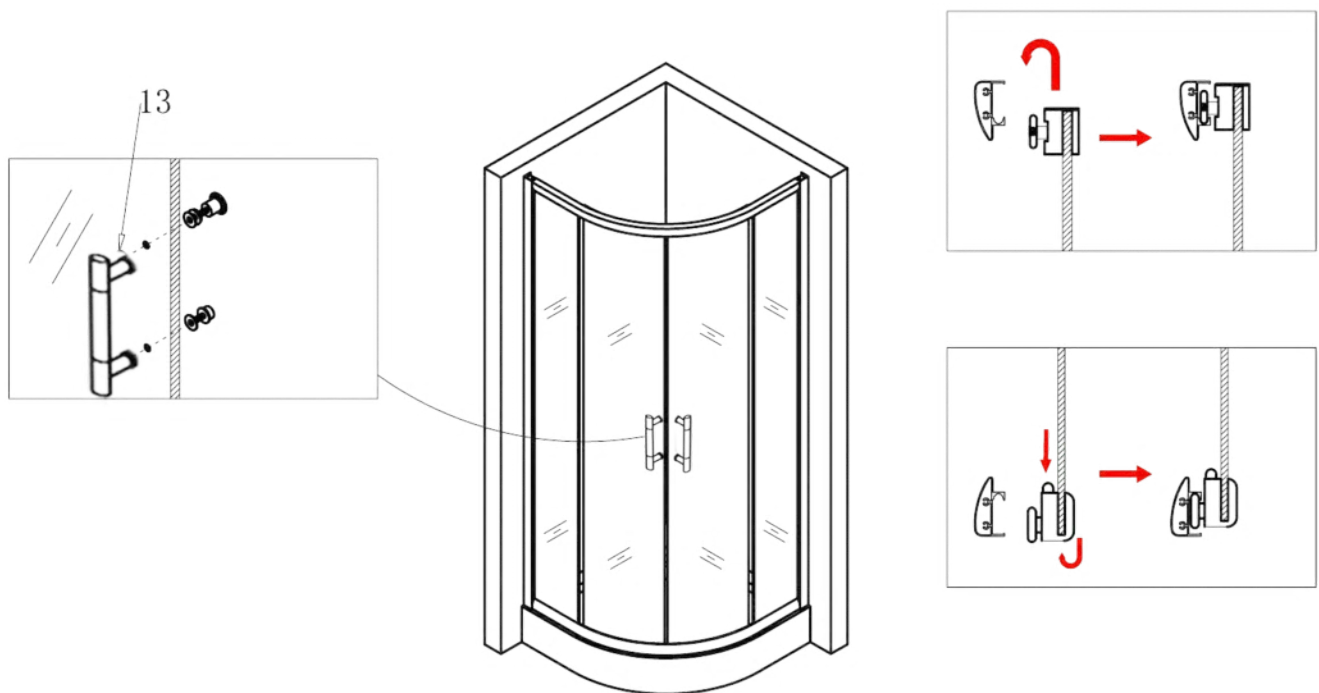

Típusok

SMT80S	Spirit Matt 80x80x180 cm íves zuhanykabin
SMT90S	Spirit Matt 90x90x180 cm íves zuhanykabin
(zuhanytálcával) SMT80S_AKI80ZT	Spirit Matt 80x80x194 cm íves zuhanykabin
(zuhanytálcával) SMT90S_AKI90ZT	Spirit Matt 90x90x194 cm íves zuhanykabin
(zuhanytálcával) SC80S_AKI80ZT	Spirit Clear 80x80 cm íves zuhanykabin zuhanytálcával
(zuhanytálcával) SC90S_AKI90ZT	Spirit Clear 90x90 cm íves zuhanykabin zuhanytálcával
SC80S	Spirit Clear 80x80 cm íves zuhanykabin
SC90S	Spirit Clear 90x90 cm íves zuhanykabin

Szerelési útmutató

Telepítési kiegészítők listája

	NÉV	DB.		NÉV	DB.		NÉV	DB.			
①	Vízszintes profilok	4	LSI-80-01 LSI-90-01	⑧	Tömítés, fix falra	4	LS-08	⑮	Felső dupla görgő	4	G29D
②	Függőleges profilok	4	LS-02	⑨	Mágnescsíkok	1	LS-09	⑯	Alsó szimpa rugós görgő	4	G29S
③	Fix fal	1	LSI-MT80-03 LSI-MT90-03	⑩	Tiplik	6	LS-10	⑰	Ütközők	4	LS-17
④	Ajtó	1	LSI-MT80-04 LSI-MT90-04	⑪	Kis csavarok	8	LS-11	⑱			
				⑫	Közepes csavarok	4	LS-12	⑲	★ Szifon	1	LS-19
				⑬	Nagy csavarok	6	LS-13	⑳	★ Zuhanytálca	1	AKI80ZT AKI90ZT
⑦	Vízvető, ajtó és fix fal közé	4	LS-07	⑭	Fogantyúk	2	LS-14				

Eszközök a telepítéshez

Lépés 1

Lépés 2

Lépés 3

Lépés 4

Lépés 5

Lépés 6

Lépés 7