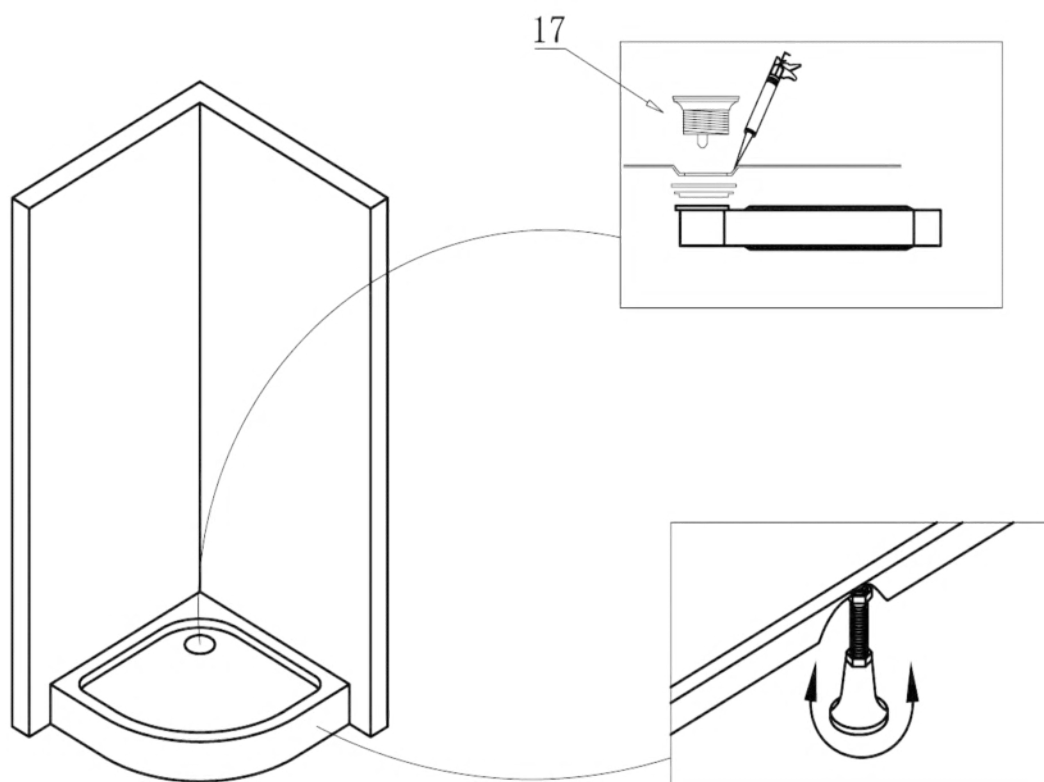

Típusok

SMT80S	Spirit Matt 80x80x180 cm íves zuhanykabin
SMT90S	Spirit Matt 90x90x180 cm íves zuhanykabin
(zuhanytálcával) SMT80S_AKI80ZT	Spirit Matt 80x80x194 cm íves zuhanykabin
(zuhanytálcával) SMT90S_AKI90ZT	Spirit Matt 90x90x194 cm íves zuhanykabin
(zuhanytálcával) SC80S_AKI80ZT	Spirit Clear 80x80 cm íves zuhanykabin zuhanytálcával
(zuhanytálcával) SC90S_AKI90ZT	Spirit Clear 90x90 cm íves zuhanykabin zuhanytálcával
SC80S	Spirit Clear 80x80 cm íves zuhanykabin
SC90S	Spirit Clear 90x90 cm íves zuhanykabin

Szerelési útmutató

Telepítési kiegészítők listája

	NÉV	DB.		NÉV	DB.		NÉV	DB.			
①	Vízszintes profilok	4	LSI-80-01 LSI-90-01	⑧	Tömítés, fix falra	4	LS-08	⑮	Felső dupla görgő	4	G29D
②	Függőleges profilok	4	LS-02	⑨	Mágnescsíkok	1	LS-09	⑯	Alsó szimpa rugós görgő	4	G29S
③	Fix fal	1	LSI-MT80-03 LSI-MT90-03	⑩	Tiplik	6	LS-10	⑰	Ütközők	4	LS-17
④	Ajtó	1	LSI-MT80-04 LSI-MT90-04	⑪	Kis csavarok	8	LS-11	⑱			
				⑫	Közepes csavarok	4	LS-12	⑲	★ Szifon	1	LS-19
				⑬	Nagy csavarok	6	LS-13	⑳	★ Zuhanytálca	1	AKI80ZT AKI90ZT
⑦	Vízvető, ajtó és fix fal közé	4	LS-07	⑭	Fogantyúk	2	LS-14				

Eszközök a telepítéshez

Lépés 1

Lépés 2

Lépés 3

Lépés 4

Lépés 5

Lépés 6

Lépés 7