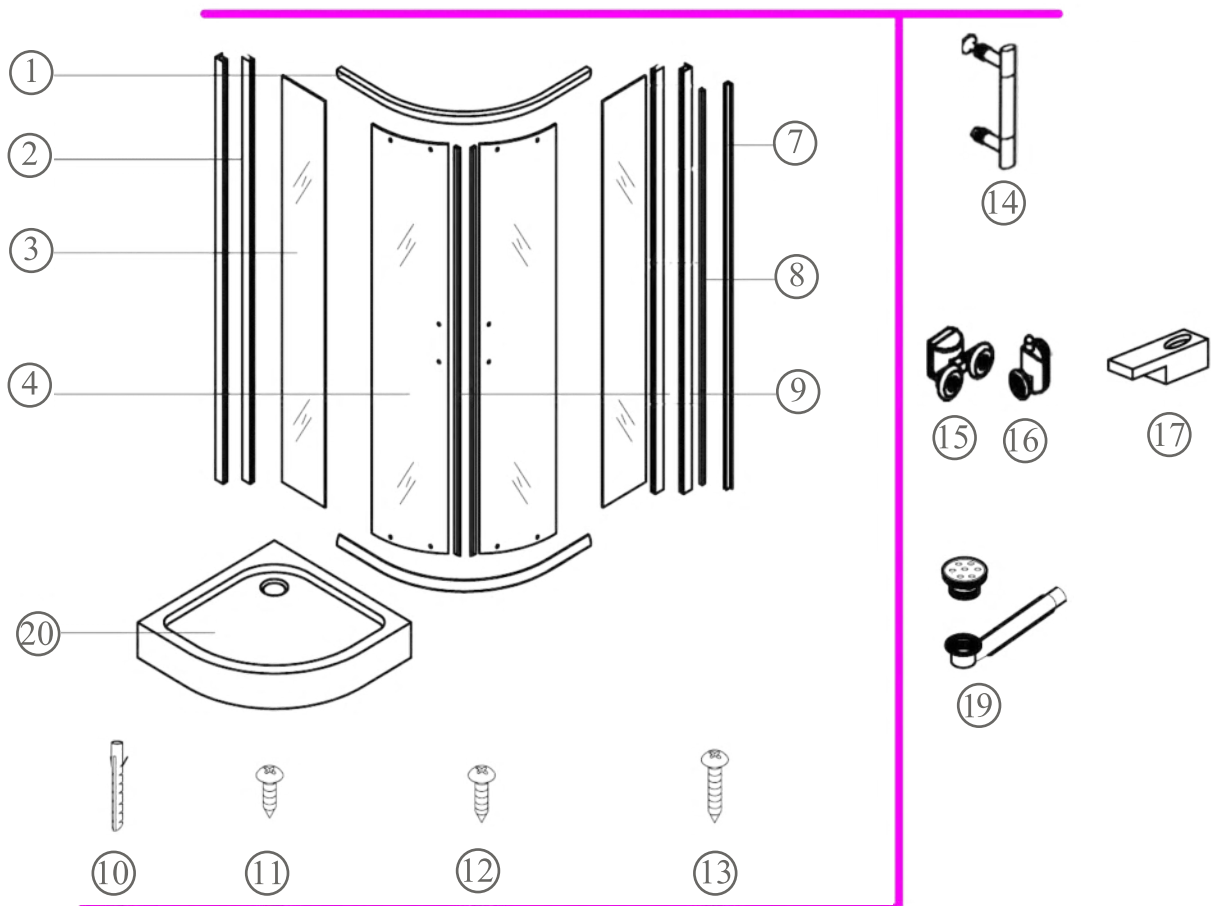

Típusok

SMT80S	Spirit Matt 80x80x180 cm íves zuhanykabin
SMT90S	Spirit Matt 90x90x180 cm íves zuhanykabin
(zuhanytálcával) SMT80S_AKI80ZT	Spirit Matt 80x80x194 cm íves zuhanykabin
(zuhanytálcával) SMT90S_AKI90ZT	Spirit Matt 90x90x194 cm íves zuhanykabin
(zuhanytálcával) SC80S_AKI80ZT	Spirit Clear 80x80 cm íves zuhanykabin zuhanytálcával
(zuhanytálcával) SC90S_AKI90ZT	Spirit Clear 90x90 cm íves zuhanykabin zuhanytálcával
SC80S	Spirit Clear 80x80 cm íves zuhanykabin
SC90S	Spirit Clear 90x90 cm íves zuhanykabin

Szerelési útmutató

Telepítési kiegészítők listája

	NÉV	DB.		NÉV	DB.		NÉV	DB.			
①	Vízszintes profilok	4	LSI-80-01 LSI-90-01	⑧	Tömítés, fix falra	4	LS-08	⑮	Felső dupla görgő	4	G29D
②	Függőleges profilok	4	LS-02	⑨	Mágnescsíkok	1	LS-09	⑯	Alsó szimpa rugós görgő	4	G29S
③	Fix fal	1	LSI-MT80-03 LSI-MT90-03	⑩	Tiplik	6	LS-10	⑰	Ütközők	4	LS-17
④	Ajtó	1	LSI-MT80-04 LSI-MT90-04	⑪	Kis csavarok	8	LS-11	⑱			
				⑫	Közepes csavarok	4	LS-12	⑲	★ Szifon	1	LS-19
				⑬	Nagy csavarok	6	LS-13	⑳	★ Zuhanytálca	1	AKI80ZT AKI90ZT
⑦	Vízvető, ajtó és fix fal közé	4	LS-07	⑭	Fogantyúk	2	LS-14				

Eszközök a telepítéshez

Lépés 1

Lépés 2

Lépés 3

Lépés 4

Lépés 5

Lépés 6

Lépés 7