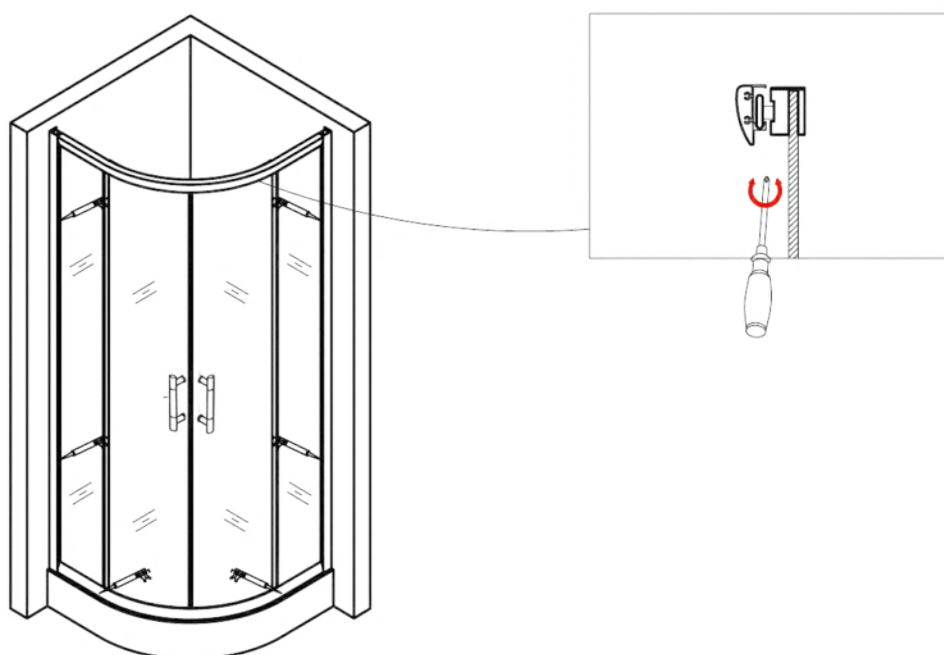

6500 Baja, Szegedi út 107.
info @ geminiduo.hu
+36 1 5 333 222
Nyitva: H - P: 8.00 - 16.00