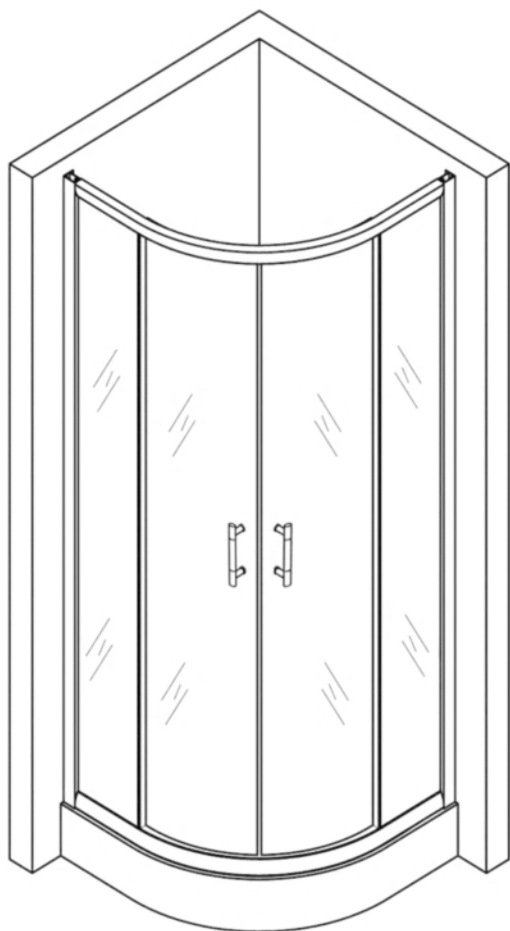

## Spirit Clear íves zuhanykabin szerelési útmutató

### Típusok

SMT80S	Spirit Matt 80x80x180 cm íves zuhanykabin
SMT90S	Spirit Matt 90x90x180 cm íves zuhanykabin
(zuhanytálcával) SMT80S_AKI80ZT	Spirit Matt 80x80x194 cm íves zuhanykabin
(zuhanytálcával) SMT90S_AKI90ZT	Spirit Matt 90x90x194 cm íves zuhanykabin
(zuhanytálcával) SC80S_AKI80ZT	Spirit Clear 80x80 cm íves zuhanykabin zuhanytálcával
(zuhanytálcával) SC90S_AKI90ZT	Spirit Clear 90x90 cm íves zuhanykabin zuhanytálcával
SC80S	Spirit Clear 80x80 cm íves zuhanykabin
SC90S	Spirit Clear 90x90 cm íves zuhanykabin