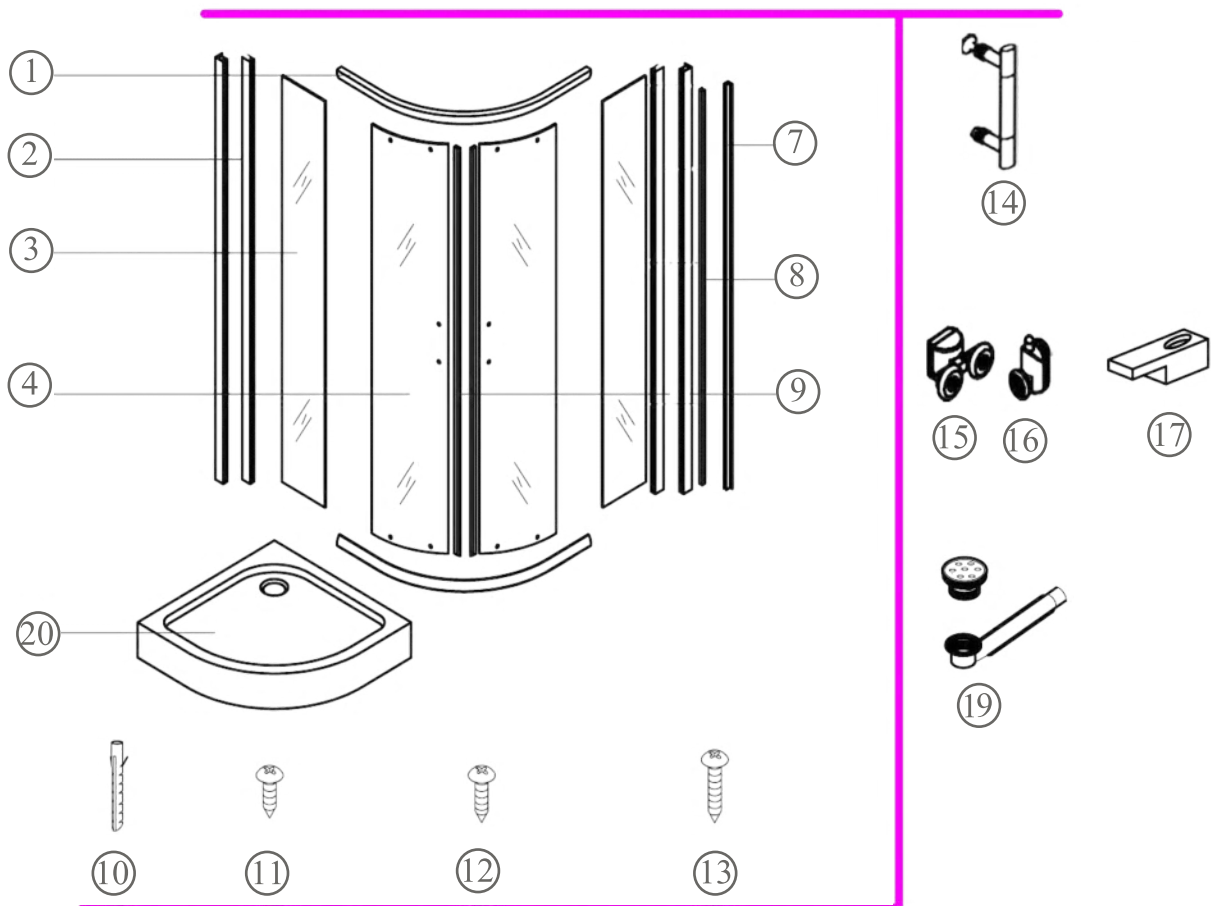

Szerelési útmutató