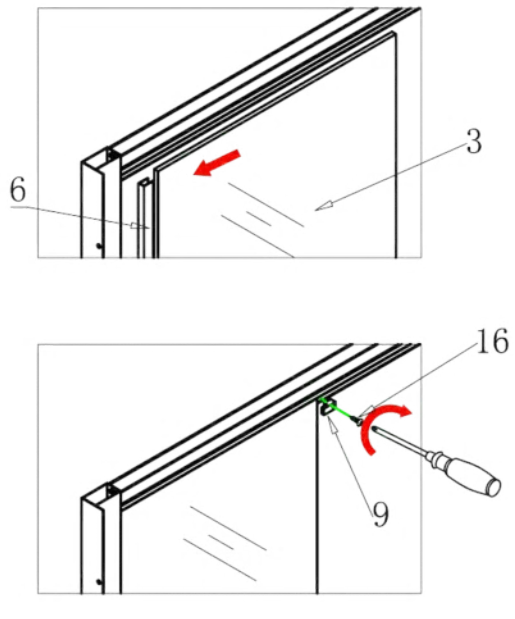

Szerelési útmutató

Telepítési kiegészítők listája

	NÉV	DB.		NÉV	DB.		NÉV	DB.			
①	Vízszintes profilok	4	LSI-80-01 LSI-90-01	⑧	Tömítés, fix falra	4	LS-08	⑮	Felső dupla görgő	4	G29D
②	Függőleges profilok	4	LS-02	⑨	Mágnescsíkok	1	LS-09	⑯	Alsó szimpa rugós görgő	4	G29S
③	Fix fal	1	LSI-MT80-03 LSI-MT90-03	⑩	Tiplik	6	LS-10	⑰	Ütközők	4	LS-17
④	Ajtó	1	LSI-MT80-04 LSI-MT90-04	⑪	Kis csavarok	8	LS-11	⑱			
				⑫	Közepes csavarok	4	LS-12	⑲	★ Szifon	1	LS-19
				⑬	Nagy csavarok	6	LS-13	⑳	★ Zuhanytálca	1	AKI80ZT AKI90ZT
⑦	Vízvető, ajtó és fix fal közé	4	LS-07	⑭	Fogantyúk	2	LS-14				

Eszközök a telepítéshez

Lépés 1

Lépés 2

Lépés 3

Lépés 4

Lépés 5

Lépés 6

Lépés 7