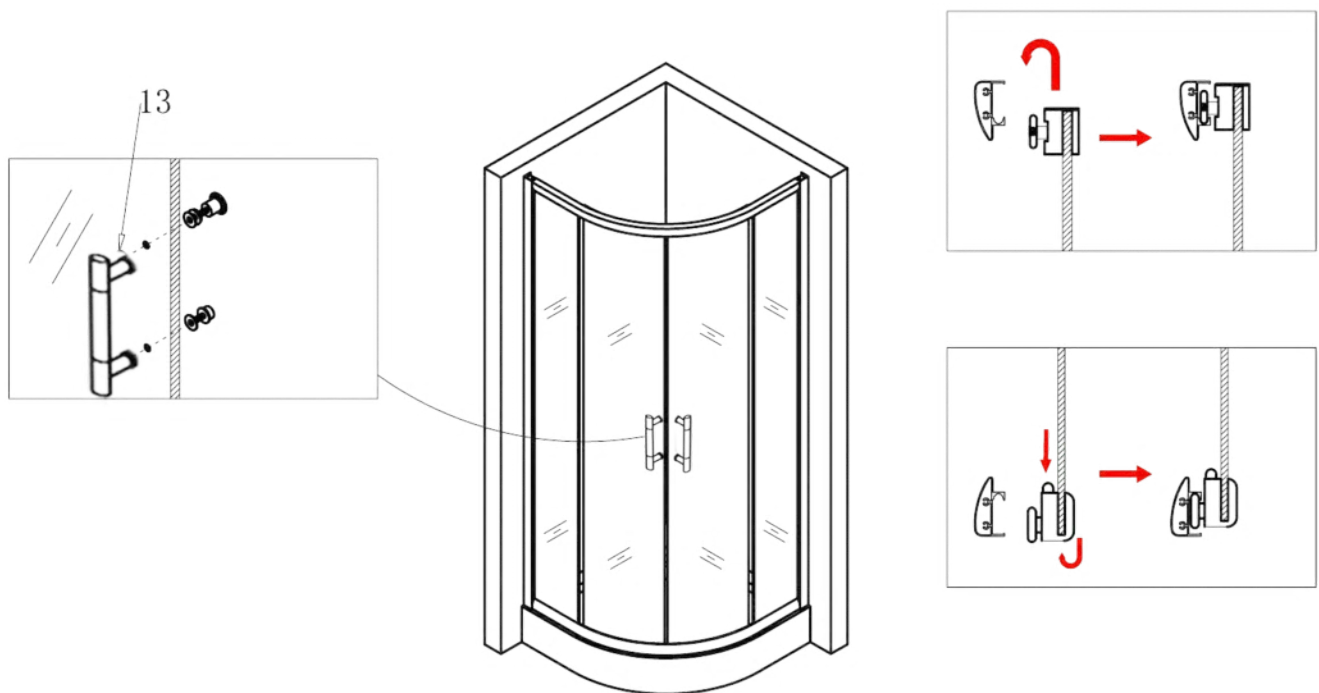

Spirit Clear íves zuhanykabin szerelési útmutató

Típusok

SMT80S	Spirit Matt 80x80x180 cm íves zuhanykabin
SMT90S	Spirit Matt 90x90x180 cm íves zuhanykabin
(zuhanytálcával) SMT80S_AKI80ZT	Spirit Matt 80x80x194 cm íves zuhanykabin
(zuhanytálcával) SMT90S_AKI90ZT	Spirit Matt 90x90x194 cm íves zuhanykabin
(zuhanytálcával) SC80S_AKI80ZT	Spirit Clear 80x80 cm íves zuhanykabin zuhanytálcával
(zuhanytálcával) SC90S_AKI90ZT	Spirit Clear 90x90 cm íves zuhanykabin zuhanytálcával
SC80S	Spirit Clear 80x80 cm íves zuhanykabin
SC90S	Spirit Clear 90x90 cm íves zuhanykabin

Szerelési útmutató

Telepítési kiegészítők listája

	NÉV	DB.		NÉV	DB.		NÉV	DB.			
①	Vízszintes profilok	4	LSI-80-01 LSI-90-01	⑧	Tömítés, fix falra	4	LS-08	⑮	Felső dupla görgő	4	G29D
②	Függőleges profilok	4	LS-02	⑨	Mágnescsíkok	1	LS-09	⑯	Alsó szimpa rugós görgő	4	G29S
③	Fix fal	1	LSI-MT80-03 LSI-MT90-03	⑩	Tiplik	6	LS-10	⑰	Ütközők	4	LS-17
④	Ajtó	1	LSI-MT80-04 LSI-MT90-04	⑪	Kis csavarok	8	LS-11	⑱			
				⑫	Közepes csavarok	4	LS-12	⑲	★ Szifon	1	LS-19
				⑬	Nagy csavarok	6	LS-13	⑳	★ Zuhanytálca	1	AKI80ZT AKI90ZT
⑦	Vízvető, ajtó és fix fal közé	4	LS-07	⑭	Fogantyúk	2	LS-14				

Eszközök a telepítéshez

Lépés 1

Lépés 2

Lépés 3

Lépés 4

Lépés 5

Lépés 6

Lépés 7