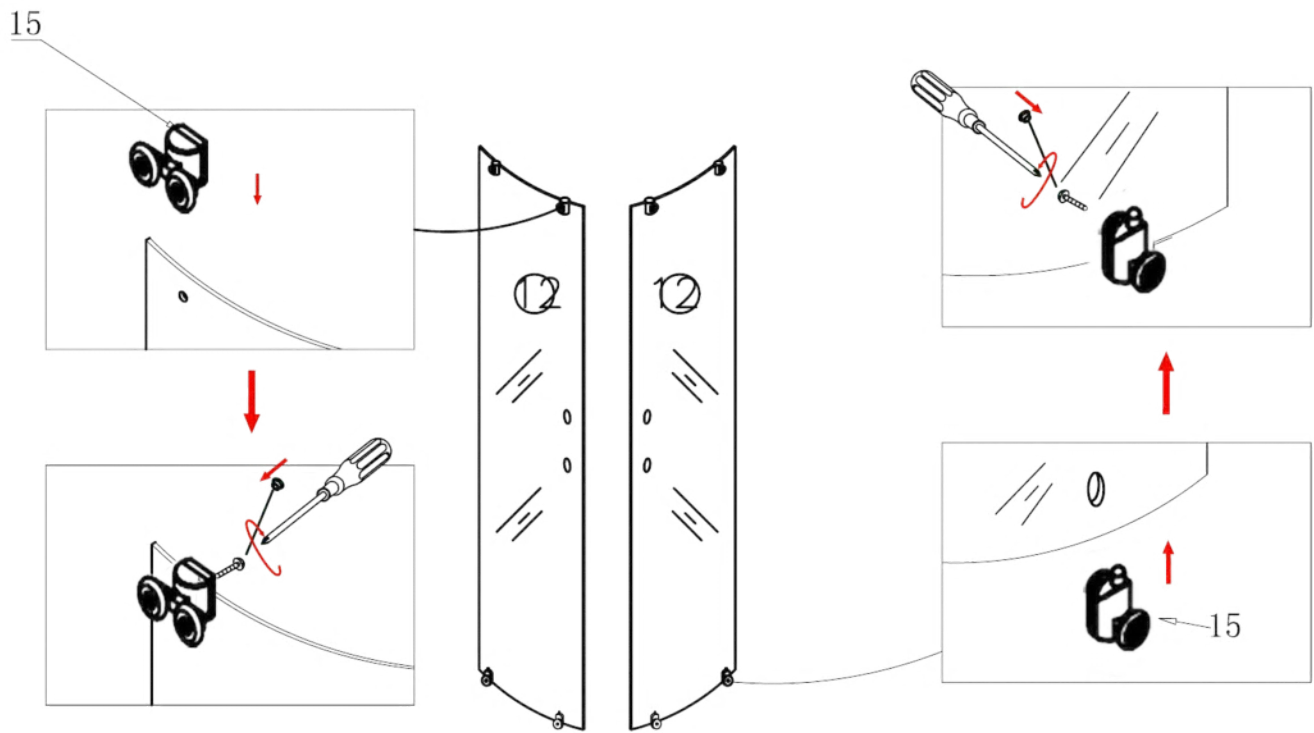

Spirit Clear íves zuhanykabin szerelési útmutató

Típusok

SMT80S	Spirit Matt 80x80x180 cm íves zuhanykabin
SMT90S	Spirit Matt 90x90x180 cm íves zuhanykabin
(zuhanytálcával) SMT80S_AKI80ZT	Spirit Matt 80x80x194 cm íves zuhanykabin
(zuhanytálcával) SMT90S_AKI90ZT	Spirit Matt 90x90x194 cm íves zuhanykabin
(zuhanytálcával) SC80S_AKI80ZT	Spirit Clear 80x80 cm íves zuhanykabin zuhanytálcával
(zuhanytálcával) SC90S_AKI90ZT	Spirit Clear 90x90 cm íves zuhanykabin zuhanytálcával
SC80S	Spirit Clear 80x80 cm íves zuhanykabin
SC90S	Spirit Clear 90x90 cm íves zuhanykabin

Szerelési útmutató

Telepítési kiegészítők listája

	NÉV	DB.		NÉV	DB.		NÉV	DB.			
①	Vízszintes profilok	4	LSI-80-01 LSI-90-01	⑧	Tömítés, fix falra	4	LS-08	⑮	Felső dupla görgő	4	G29D
②	Függőleges profilok	4	LS-02	⑨	Mágnescsíkok	1	LS-09	⑯	Alsó szimpa rugós görgő	4	G29S
③	Fix fal	1	LSI-MT80-03 LSI-MT90-03	⑩	Tiplik	6	LS-10	⑰	Ütközők	4	LS-17
④	Ajtó	1	LSI-MT80-04 LSI-MT90-04	⑪	Kis csavarok	8	LS-11	⑱			
				⑫	Közepes csavarok	4	LS-12	⑲	★ Szifon	1	LS-19
				⑬	Nagy csavarok	6	LS-13	⑳	★ Zuhanytálca	1	AKI80ZT AKI90ZT
⑦	Vízvető, ajtó és fix fal közé	4	LS-07	⑭	Fogantyúk	2	LS-14				

Eszközök a telepítéshez

Lépés 1

Lépés 2

Lépés 3

Lépés 4

Lépés 5

Lépés 6

Lépés 7