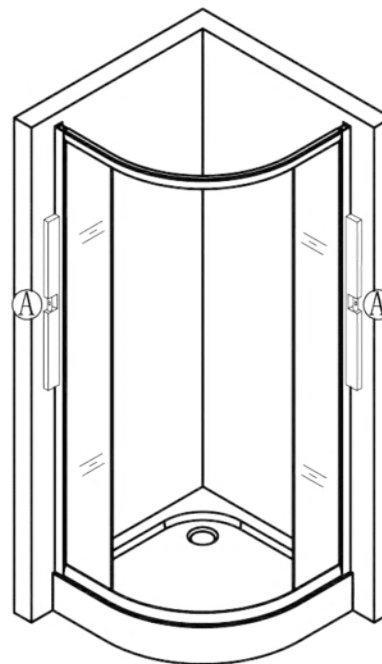

Spirit Clear íves zuhanykabin szerelési útmutató

Típusok

SMT80S	Spirit Matt 80x80x180 cm íves zuhanykabin
SMT90S	Spirit Matt 90x90x180 cm íves zuhanykabin
(zuhanytálcával) SMT80S_AKI80ZT	Spirit Matt 80x80x194 cm íves zuhanykabin
(zuhanytálcával) SMT90S_AKI90ZT	Spirit Matt 90x90x194 cm íves zuhanykabin
(zuhanytálcával) SC80S_AKI80ZT	Spirit Clear 80x80 cm íves zuhanykabin zuhanytálcával
(zuhanytálcával) SC90S_AKI90ZT	Spirit Clear 90x90 cm íves zuhanykabin zuhanytálcával
SC80S	Spirit Clear 80x80 cm íves zuhanykabin
SC90S	Spirit Clear 90x90 cm íves zuhanykabin

Eszközök a telepítéshez

Lépés 1

Lépés 2

Lépés 3

Lépés 4

Lépés 5

Lépés 6

Lépés 7