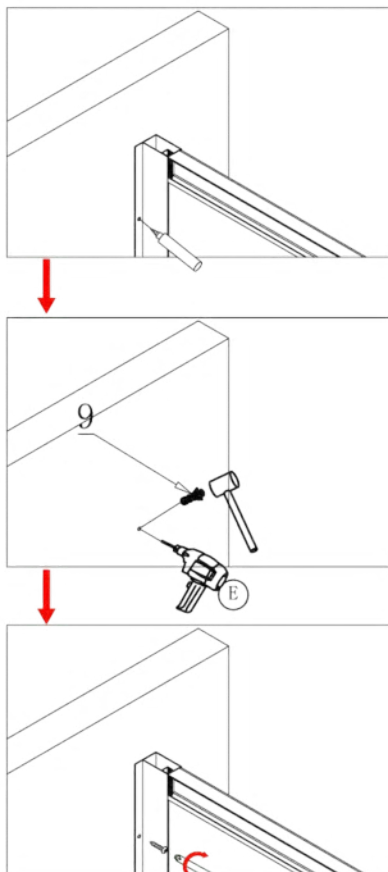

Spirit Clear íves zuhanykabin szerelési útmutató

Típusok

SMT80S	Spirit Matt 80x80x180 cm íves zuhanykabin
SMT90S	Spirit Matt 90x90x180 cm íves zuhanykabin
(zuhanytálcával) SMT80S_AKI80ZT	Spirit Matt 80x80x194 cm íves zuhanykabin
(zuhanytálcával) SMT90S_AKI90ZT	Spirit Matt 90x90x194 cm íves zuhanykabin
(zuhanytálcával) SC80S_AKI80ZT	Spirit Clear 80x80 cm íves zuhanykabin zuhanytálcával
(zuhanytálcával) SC90S_AKI90ZT	Spirit Clear 90x90 cm íves zuhanykabin zuhanytálcával
SC80S	Spirit Clear 80x80 cm íves zuhanykabin
SC90S	Spirit Clear 90x90 cm íves zuhanykabin

Szerelési útmutató

Telepítési kiegészítők listája

	NÉV	DB.		NÉV	DB.		NÉV	DB.			
①	Vízszintes profilok	4	LSI-80-01 LSI-90-01	⑧	Tömítés, fix falra	4	LS-08	⑮	Felső dupla görgő	4	G29D
②	Függőleges profilok	4	LS-02	⑨	Mágnescsíkok	1	LS-09	⑯	Alsó szimpa rugós görgő	4	G29S
③	Fix fal	1	LSI-MT80-03 LSI-MT90-03	⑩	Tiplik	6	LS-10	⑰	Ütközők	4	LS-17
④	Ajtó	1	LSI-MT80-04 LSI-MT90-04	⑪	Kis csavarok	8	LS-11	⑱			
				⑫	Közepes csavarok	4	LS-12	⑲	★ Szifon	1	LS-19
				⑬	Nagy csavarok	6	LS-13	⑳	★ Zuhanytálca	1	AKI80ZT AKI90ZT
⑦	Vízvető, ajtó és fix fal közé	4	LS-07	⑭	Fogantyúk	2	LS-14				

Eszközök a telepítéshez

Lépés 1

Lépés 2

Lépés 3

Lépés 4

Lépés 5

Lépés 6

Lépés 7