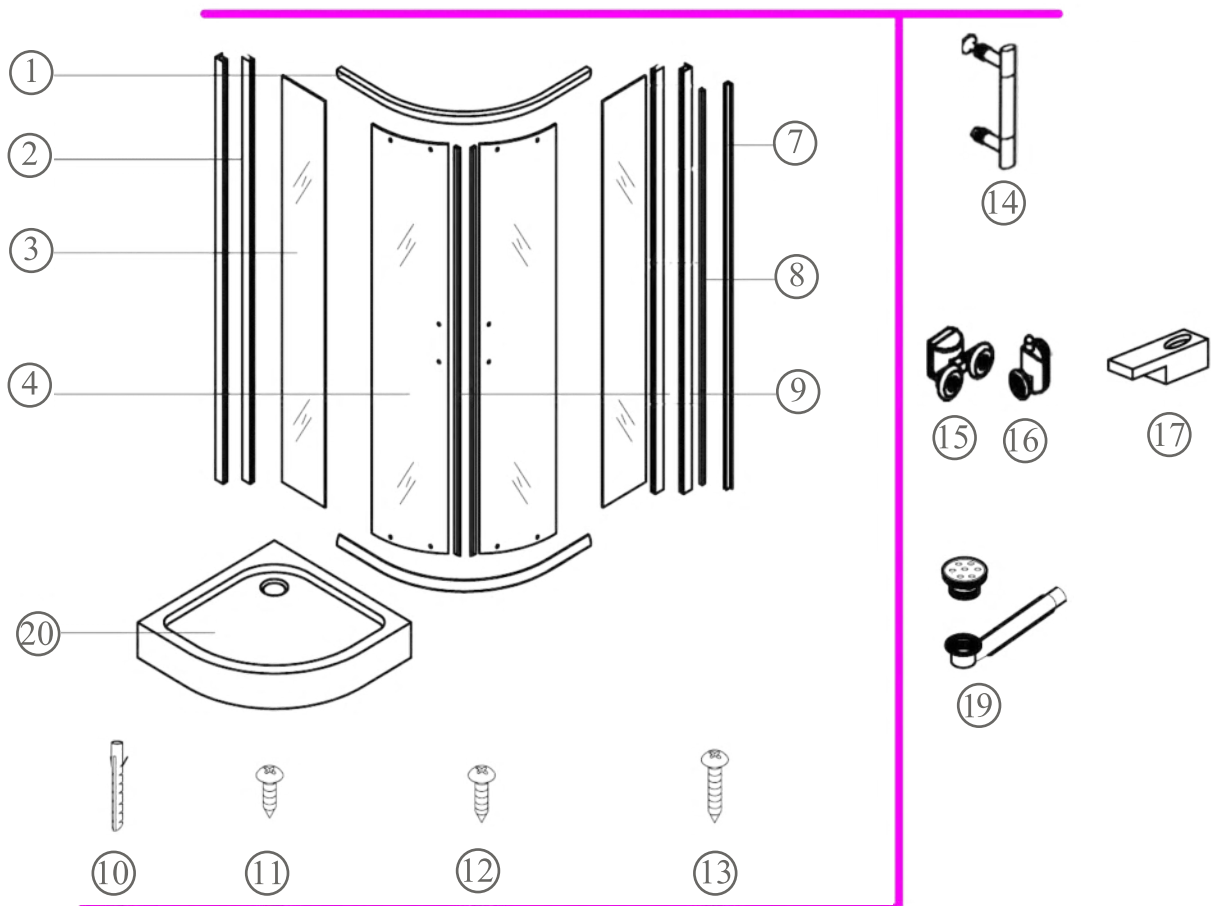

Spirit Clear íves zuhanykabin szerelési útmutató

Típusok

SMT80S	Spirit Matt 80x80x180 cm íves zuhanykabin
SMT90S	Spirit Matt 90x90x180 cm íves zuhanykabin
(zuhanytálcával) SMT80S_AKI80ZT	Spirit Matt 80x80x194 cm íves zuhanykabin
(zuhanytálcával) SMT90S_AKI90ZT	Spirit Matt 90x90x194 cm íves zuhanykabin
(zuhanytálcával) SC80S_AKI80ZT	Spirit Clear 80x80 cm íves zuhanykabin zuhanytálcával
(zuhanytálcával) SC90S_AKI90ZT	Spirit Clear 90x90 cm íves zuhanykabin zuhanytálcával
SC80S	Spirit Clear 80x80 cm íves zuhanykabin
SC90S	Spirit Clear 90x90 cm íves zuhanykabin

Szerelési útmutató

Telepítési kiegészítők listája

	NÉV	DB.		NÉV	DB.		NÉV	DB.			
①	Vízszintes profilok	4	LSI-80-01 LSI-90-01	⑧	Tömítés, fix falra	4	LS-08	⑮	Felső dupla görgő	4	G29D
②	Függőleges profilok	4	LS-02	⑨	Mágnescsíkok	1	LS-09	⑯	Alsó szimpa rugós görgő	4	G29S
③	Fix fal	1	LSI-MT80-03 LSI-MT90-03	⑩	Tiplik	6	LS-10	⑰	Ütközők	4	LS-17
④	Ajtó	1	LSI-MT80-04 LSI-MT90-04	⑪	Kis csavarok	8	LS-11	⑱			
				⑫	Közepes csavarok	4	LS-12	⑲	★ Szifon	1	LS-19
				⑬	Nagy csavarok	6	LS-13	⑳	★ Zuhanytálca	1	AKI80ZT AKI90ZT
⑦	Vízvető, ajtó és fix fal közé	4	LS-07	⑭	Fogantyúk	2	LS-14				

Eszközök a telepítéshez

Lépés 1

Lépés 2

Lépés 3

Lépés 4

Lépés 5

Lépés 6

Lépés 7