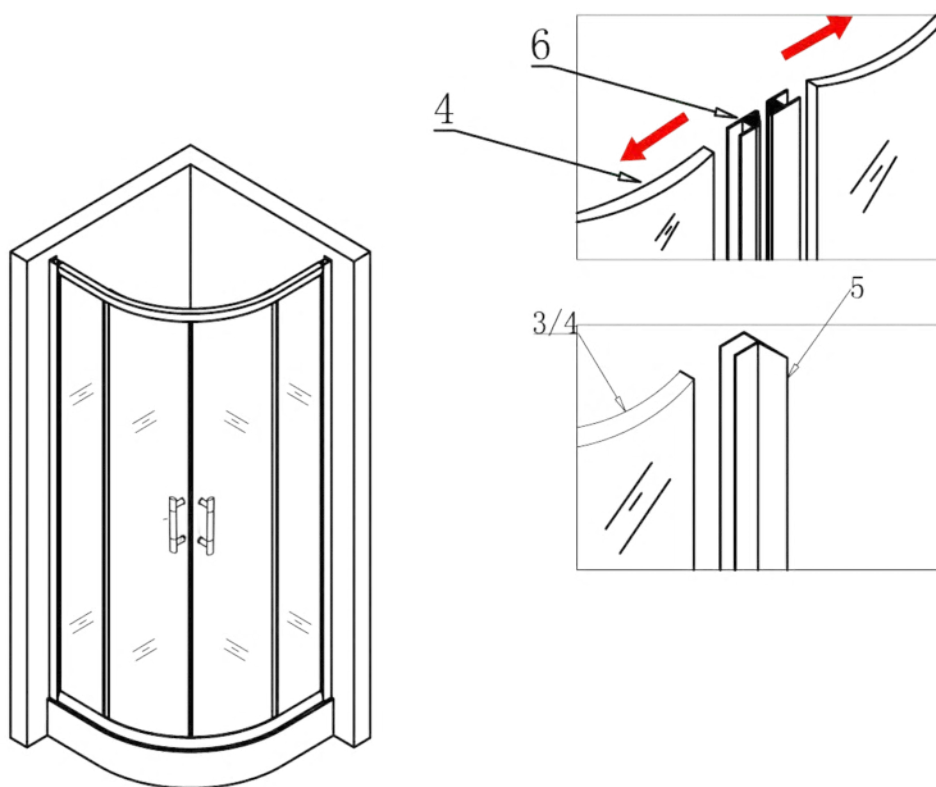

Spirit Clear íves zuhanykabin szerelési útmutató

Típusok

SMT80S	Spirit Matt 80x80x180 cm íves zuhanykabin
SMT90S	Spirit Matt 90x90x180 cm íves zuhanykabin
(zuhanytálcával) SMT80S_AKI80ZT	Spirit Matt 80x80x194 cm íves zuhanykabin
(zuhanytálcával) SMT90S_AKI90ZT	Spirit Matt 90x90x194 cm íves zuhanykabin
(zuhanytálcával) SC80S_AKI80ZT	Spirit Clear 80x80 cm íves zuhanykabin zuhanytálcával
(zuhanytálcával) SC90S_AKI90ZT	Spirit Clear 90x90 cm íves zuhanykabin zuhanytálcával
SC80S	Spirit Clear 80x80 cm íves zuhanykabin
SC90S	Spirit Clear 90x90 cm íves zuhanykabin

Eszközök a telepítéshez

Lépés 1

Lépés 2

Lépés 3

Lépés 4

Lépés 5

Lépés 6

Lépés 7