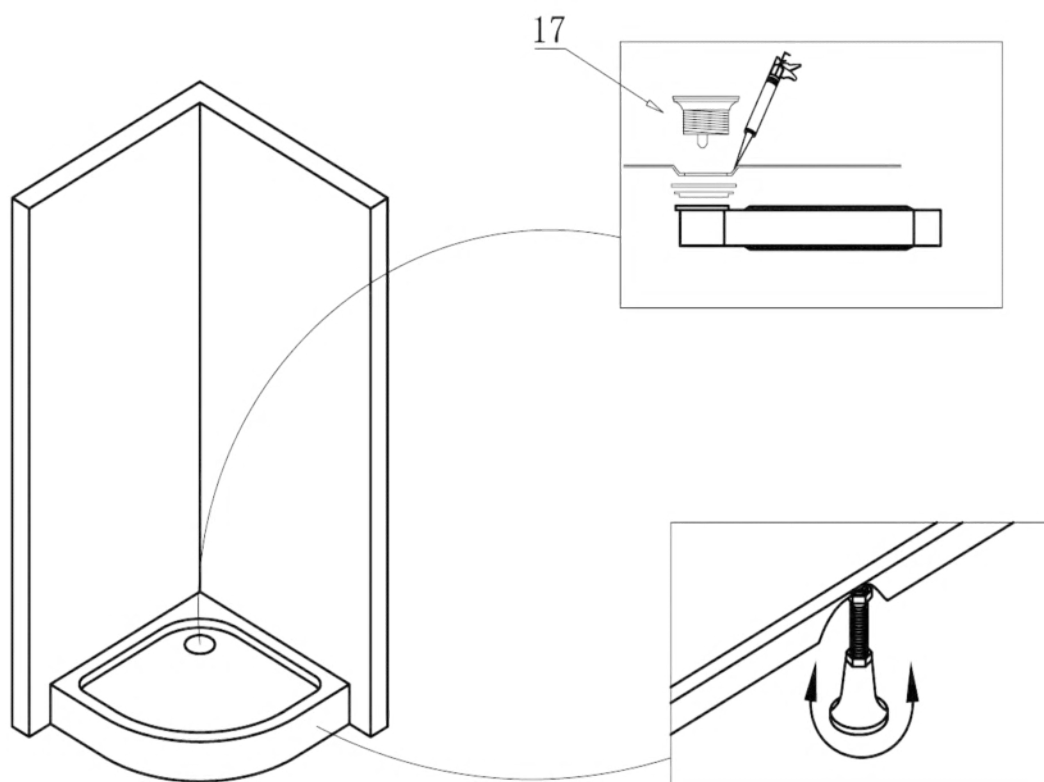

Spirit Clear íves zuhanykabin szerelési útmutató

Típusok

SMT80S	Spirit Matt 80x80x180 cm íves zuhanykabin
SMT90S	Spirit Matt 90x90x180 cm íves zuhanykabin
(zuhanytálcával) SMT80S_AKI80ZT	Spirit Matt 80x80x194 cm íves zuhanykabin
(zuhanytálcával) SMT90S_AKI90ZT	Spirit Matt 90x90x194 cm íves zuhanykabin
(zuhanytálcával) SC80S_AKI80ZT	Spirit Clear 80x80 cm íves zuhanykabin zuhanytálcával
(zuhanytálcával) SC90S_AKI90ZT	Spirit Clear 90x90 cm íves zuhanykabin zuhanytálcával
SC80S	Spirit Clear 80x80 cm íves zuhanykabin
SC90S	Spirit Clear 90x90 cm íves zuhanykabin

Szerelési útmutató

Telepítési kiegészítők listája

	NÉV	DB.		NÉV	DB.		NÉV	DB.			
①	Vízszintes profilok	4	LSI-80-01 LSI-90-01	⑧	Tömítés, fix falra	4	LS-08	⑮	Felső dupla görgő	4	G29D
②	Függőleges profilok	4	LS-02	⑨	Mágnescsíkok	1	LS-09	⑯	Alsó szimpa rugós görgő	4	G29S
③	Fix fal	1	LSI-MT80-03 LSI-MT90-03	⑩	Tiplik	6	LS-10	⑰	Ütközők	4	LS-17
④	Ajtó	1	LSI-MT80-04 LSI-MT90-04	⑪	Kis csavarok	8	LS-11	⑱			
				⑫	Közepes csavarok	4	LS-12	⑲	★ Szifon	1	LS-19
				⑬	Nagy csavarok	6	LS-13	⑳	★ Zuhanytálca	1	AKI80ZT AKI90ZT
⑦	Vízvető, ajtó és fix fal közé	4	LS-07	⑭	Fogantyúk	2	LS-14				

Eszközök a telepítéshez

Lépés 1

Lépés 2

Lépés 3

Lépés 4

Lépés 5

Lépés 6

Lépés 7