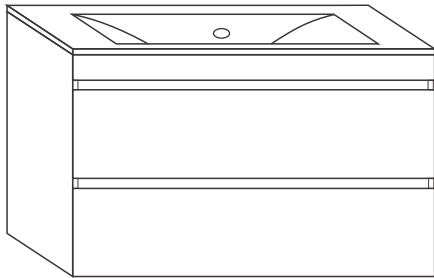

CUBE60

a		Left 2x	A	510*440mm		Left 1x
b		Right 2x	B	510*440mm		Right 1x
c		M7*40mm 4x	C	560*440mm		1x
d		Φ14 69x	D	560*110mm		1x
e		69x	E	560*68mm		1x
f		70mm 2x	F	560*78mm		2x
g		2x	G	590*78mm		1x
h		2x	H	590*185mm		2x
j		14mm 28x	I	518*285mm		Top 1x
			J	518*285mm		Bottom 1x
			K	300*94mm		Left 2x
			L	300*94mm		Right 2x
			M	518*86mm		1x
			N	210*86mm		Left 1x
			O	210*86mm		Right 1x
			P	170*70mm		Left 1x
			Q	170*70mm		Right 1x
			S	99*70mm		1x