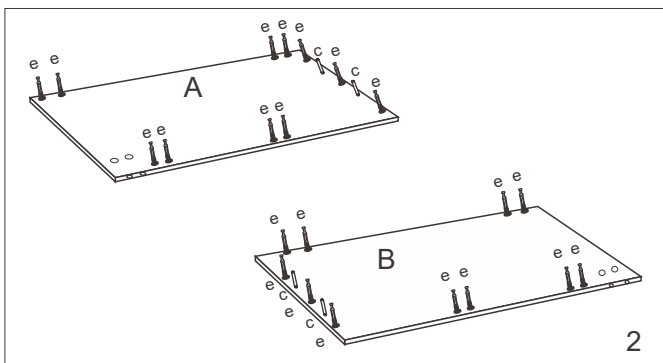

CUBE 100

a		Left 2x	A	510*440mm		Left 1x
b		Right 2x	B	510*440mm		Right 1x
c	M7*40mm	4x	C	960*440mm		1x
d	$\Phi 14$	69x	D	960*110mm		1x
e		69x	E	960*68mm		1x
f	70mm	2x	F	960*78mm		2x
g		2x	G	990*78mm		1x
h		2x	H	990*185mm		2x
j	14mm	28x	I	918*285mm		Top 1x
			J	918*285mm		Bottom 1x
			K	300*94mm		Left 2x
			L	300*94mm		Right 2x
			M	918*86mm		1x
			N	410*86mm		Left 1x
			O	410*86mm		Right 1x
			P	170*70mm		Left 1x
			Q	170*70mm		Right 1x
			S	99*70mm		1x

5

Felső fiók

Alsó fiók

6

7

8

9