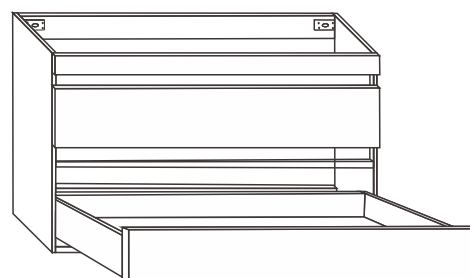

CUBE 100

a		Left 2x	A	510*440mm		Left 1x
b		Right 2x	B	510*440mm		Right 1x
c	M7*40mm	4x	C	960*440mm		1x
d	$\Phi 14$	69x	D	960*110mm		1x
e		69x	E	960*68mm		1x
f	70mm	2x	F	960*78mm		2x
g		2x	G	990*78mm		1x
h		2x	H	990*185mm		2x
j	14mm	28x	I	918*285mm		Top 1x
			J	918*285mm		Bottom 1x
			K	300*94mm		Left 2x
			L	300*94mm		Right 2x
			M	918*86mm		1x
			N	410*86mm		Left 1x
			O	410*86mm		Right 1x
			P	170*70mm		Left 1x
			Q	170*70mm		Right 1x
			S	99*70mm		1x

5

Felső fiók

Alsó fiók

6

7

8

9