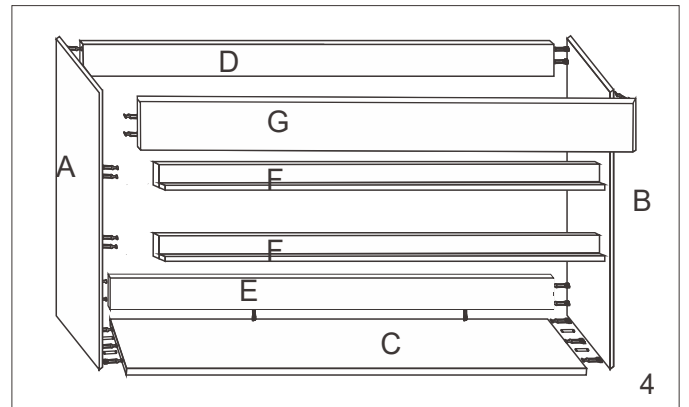

CUBE 100

a		Left 2x	A	510*440mm		Left 1x
b		Right 2x	B	510*440mm		Right 1x
c	M7*40mm	4x	C	960*440mm		1x
d	$\Phi 14$	69x	D	960*110mm		1x
e		69x	E	960*68mm		1x
f	70mm	2x	F	960*78mm		2x
g		2x	G	990*78mm		1x
h		2x	H	990*185mm		2x
j	14mm	28x	I	918*285mm		Top 1x
			J	918*285mm		Bottom 1x
			K	300*94mm		Left 2x
			L	300*94mm		Right 2x
			M	918*86mm		1x
			N	410*86mm		Left 1x
			O	410*86mm		Right 1x
			P	170*70mm		Left 1x
			Q	170*70mm		Right 1x
			S	99*70mm		1x

5

Felső fiók

Alsó fiók

6

7

8

9