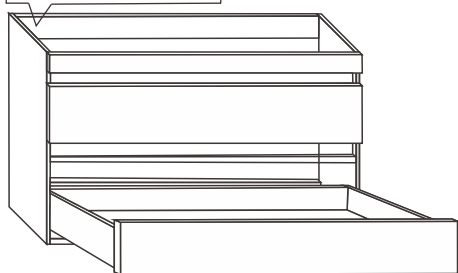

CUBE 100

a		Left 2x	A	510*440mm		Left 1x
b		Right 2x	B	510*440mm		Right 1x
c	M7*40mm	4x	C	960*440mm		1x
d	$\Phi 14$	69x	D	960*110mm		1x
e		69x	E	960*68mm		1x
f	70mm	2x	F	960*78mm		2x
g		2x	G	990*78mm		1x
h		2x	H	990*185mm		2x
j	14mm	28x	I	918*285mm		Top 1x
			J	918*285mm		Bottom 1x
			K	300*94mm		Left 2x
			L	300*94mm		Right 2x
			M	918*86mm		1x
			N	410*86mm		Left 1x
			O	410*86mm		Right 1x
			P	170*70mm		Left 1x
			Q	170*70mm		Right 1x
			S	99*70mm		1x

5

Felső fiók

Alsó fiók

6

7

8

9