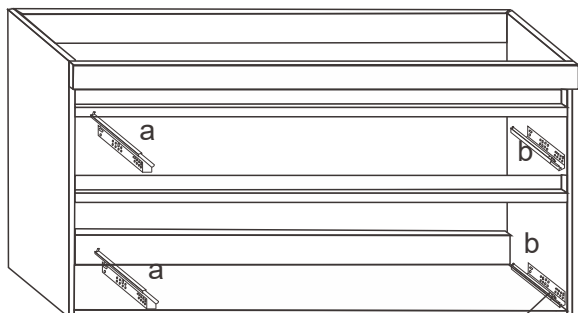

CUBE 100

a		Left 2x	A	510*440mm		Left 1x
b		Right 2x	B	510*440mm		Right 1x
c	M7*40mm	4x	C	960*440mm		1x
d	$\Phi 14$	69x	D	960*110mm		1x
e		69x	E	960*68mm		1x
f	70mm	2x	F	960*78mm		2x
g		2x	G	990*78mm		1x
h		2x	H	990*185mm		2x
j	14mm	28x	I	918*285mm		Top 1x
			J	918*285mm		Bottom 1x
			K	300*94mm		Left 2x
			L	300*94mm		Right 2x
			M	918*86mm		1x
			N	410*86mm		Left 1x
			O	410*86mm		Right 1x
			P	170*70mm		Left 1x
			Q	170*70mm		Right 1x
			S	99*70mm		1x

5

Felső fiók

Alsó fiók

6

7

8

9